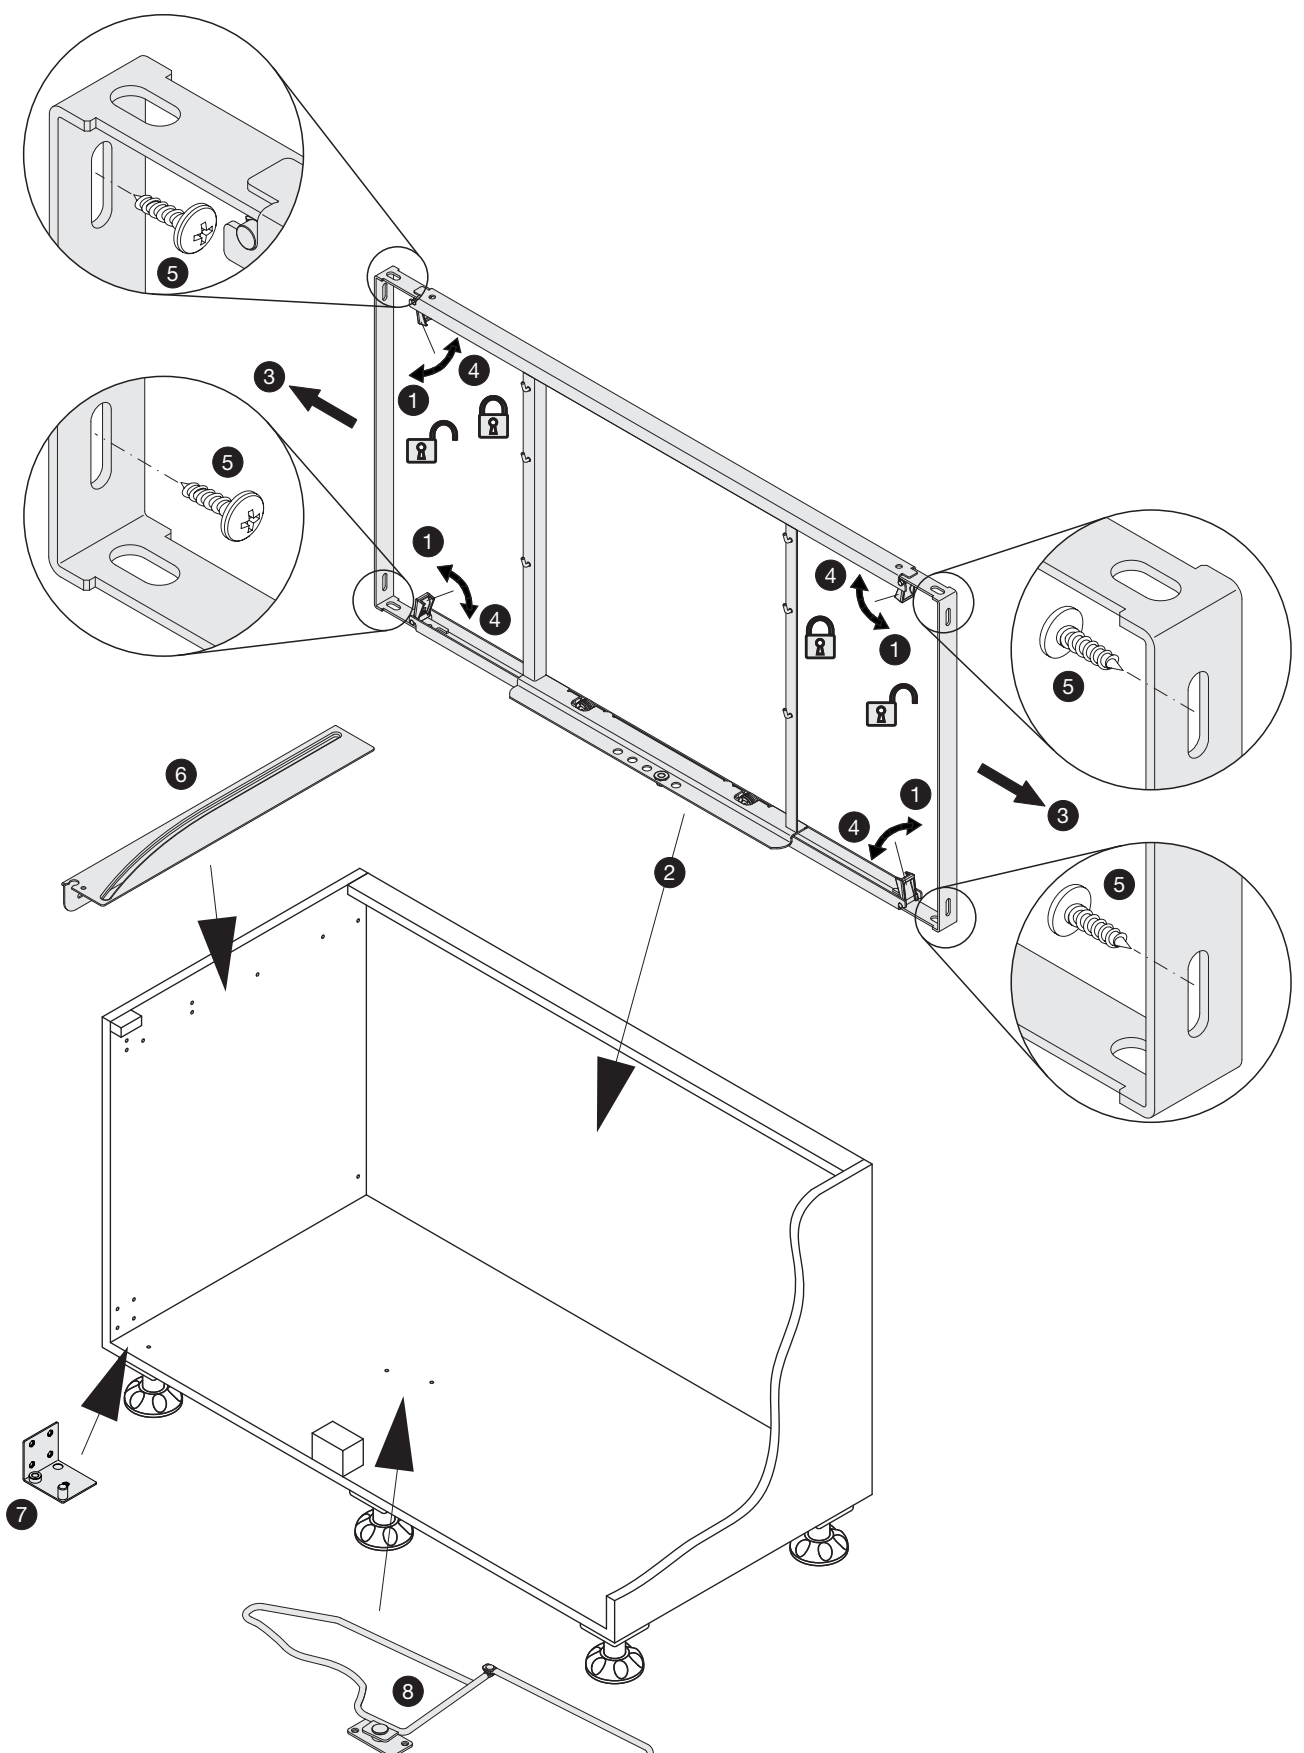

**Montageanleitung
Magic Corner**

**Mounting instruction
Magic Corner**

**Instruction de montage
Magic Corner**

Links ausschwenkbar dargestellt, rechts ausschwenkbar spiegelbildlich.
Left swivelling pictured, right swivelling is reversed image.
Imagé est pivotant à gauche, pivotant à droite est inversée.

4x	24x
Ø4x16	Ø4x15

1

Links ausschwenkbar dargestellt
Left swivelling pictured.
Imagé est pivotant à gauche.

Bohrschablone
Mounting template
Cabarit de perçage

401831.0000

D	a	P
485-500	470	65
500-510	485	80
> 510	488	83

Rechts ausschwenkbar dargestellt.
Right swivelling pictured.
Imagé est pivotant à droite.

Bohrschablone
Mounting template
Cabarit de perçage

401841.0000

2

Links ausschwenkbar dargestellt, rechts ausschwenkbar spiegelbildlich.

Left swivelling pictured, right swivelling is reversed image.

Imagé est pivotant à gauche, pivotant à droite est inversée.

3

<p>4x</p>	<p>14x</p>
-----------	------------