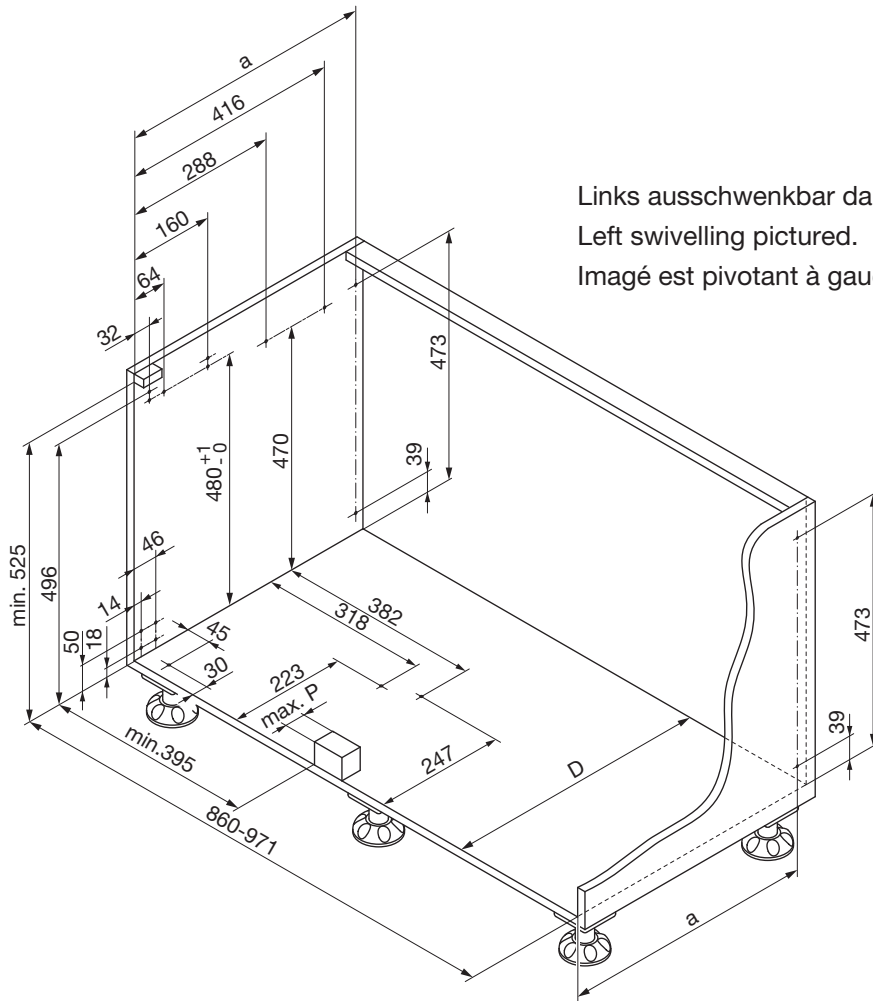

**Montageanleitung
Magic Corner**

**Mounting instruction
Magic Corner**

**Instruction de montage
Magic Corner**

Links ausschwenkbar dargestellt, rechts ausschwenkbar spiegelbildlich.
Left swivelling pictured, right swivelling is reversed image.
Imagé est pivotant à gauche, pivotant à droite est inversée.

4x	24x
Ø4x16	Ø4x15

1

Links ausschwenkbar dargestellt
Left swivelling pictured.
Imagé est pivotant à gauche.

Bohrschablone
Mounting template
Cabarit de perçage

401831.0000

D	a	P
485-500	470	65
500-510	485	80
> 510	488	83

Rechts ausschwenkbar dargestellt.
Right swivelling pictured.
Imagé est pivotant à droite.

Bohrschablone
Mounting template
Cabarit de perçage

401841.0000

2

Links ausschwenkbar dargestellt, rechts ausschwenkbar spiegelbildlich.

Left swivelling pictured, right swivelling is reversed image.

Imagé est pivotant à gauche, pivotant à droite est inversée.

3

<p>4x</p>	<p>14x</p>
-----------	------------