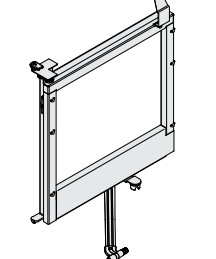

**Montageanleitung
Magic Corner**

**Mounting instruction
Magic Corner**

**Instruction de montage
Magic Corner**

Links ausschwenkbar dargestellt, rechts ausschwenkbar spiegelbildlich.
Left swivelling pictured, right swivelling is reversed image.
Imagé est pivotant à gauche, pivotant à droite est inversée.

4x	24x
Ø4x16	Ø4x15

1

Links ausschwenkbar dargestellt
Left swivelling pictured.
Imagé est pivotant à gauche.

Bohrschablone
Mounting template
Cabarit de perçage

401831.0000

D	a	P
485-500	470	65
500-510	485	80
> 510	488	83

Rechts ausschwenkbar dargestellt.
Right swivelling pictured.
Imagé est pivotant à droite.

Bohrschablone
Mounting template
Cabarit de perçage

401841.0000

2

Links ausschwenkbar dargestellt, rechts ausschwenkbar spiegelbildlich.

Left swivelling pictured, right swivelling is reversed image.

Imagé est pivotant à gauche, pivotant à droite est inversée.

3

<p>4x</p>	<p>14x</p>
-----------	------------