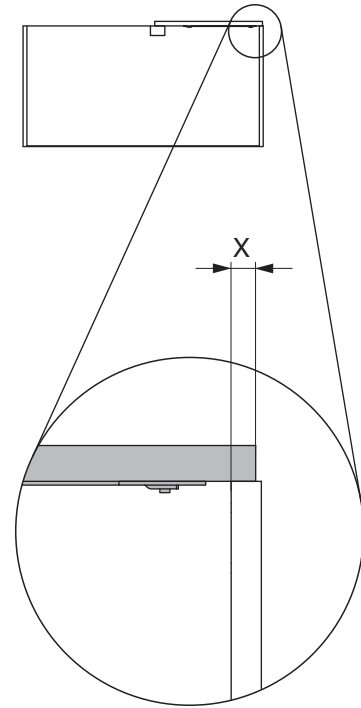

**Montageanleitung
Magic Corner**

**Mounting instruction
Magic Corner**

**Instruction de montage
Magic Corner**

Links ausschwenkbar dargestellt, rechts ausschwenkbar spiegelbildlich.
Left swivelling pictured, right swivelling is reversed image.
Imagé est pivotant à gauche, pivotant à droite est inversée.

4x	24x
Ø4x16	Ø4x15

1

Links ausschwenkbar dargestellt
Left swivelling pictured.
Imagé est pivotant à gauche.

Bohrschablone
Mounting template
Cabarit de perçage

401831.0000

D	a	P
485-500	470	65
500-510	485	80
> 510	488	83

Rechts ausschwenkbar dargestellt.
Right swivelling pictured.
Imagé est pivotant à droite.

Bohrschablone
Mounting template
Cabarit de perçage

401841.0000

2

Links ausschwenkbar dargestellt, rechts ausschwenkbar spiegelbildlich.

Left swivelling pictured, right swivelling is reversed image.

Imagé est pivotant à gauche, pivotant à droite est inversée.

3

<p>4x</p>	<p>14x</p>
-----------	------------