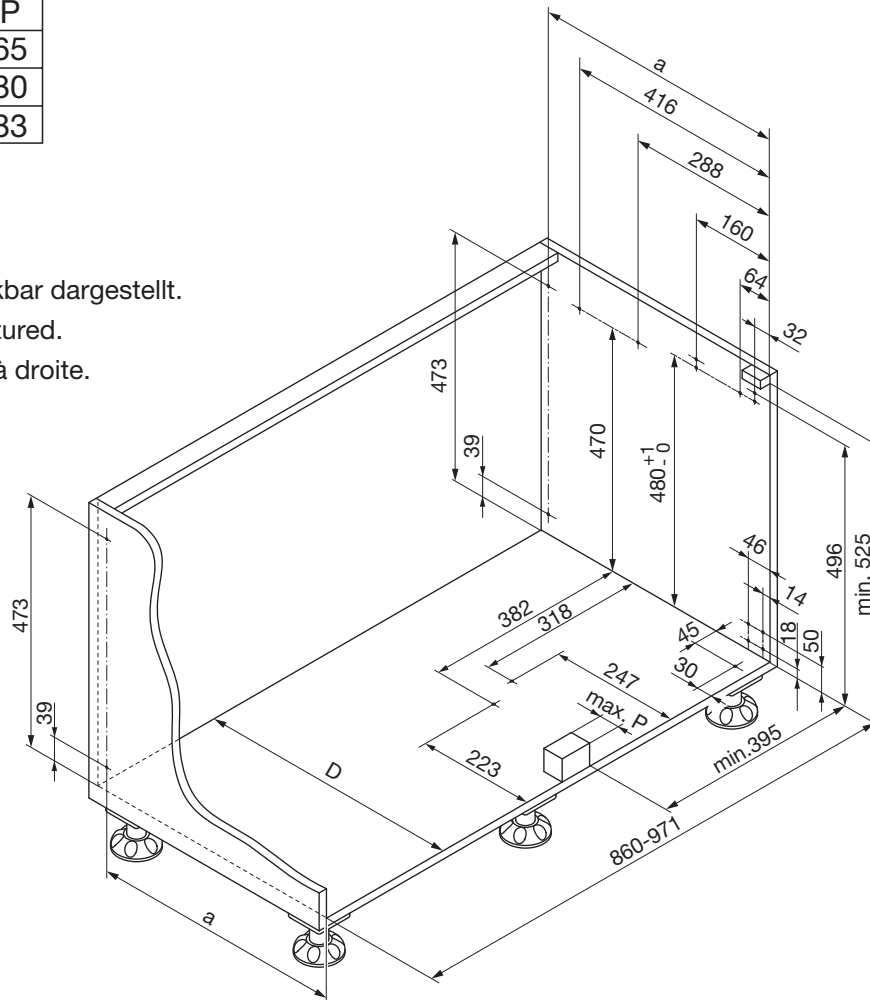

**Montageanleitung
Magic Corner**

**Mounting instruction
Magic Corner**

**Instruction de montage
Magic Corner**

Links ausschwenkbar dargestellt, rechts ausschwenkbar spiegelbildlich.
Left swivelling pictured, right swivelling is reversed image.
Imagé est pivotant à gauche, pivotant à droite est inversée.

4x	24x
Ø4x16	Ø4x15

1

Links ausschwenkbar dargestellt
Left swivelling pictured.
Imagé est pivotant à gauche.

Bohrschablone
Mounting template
Cabarit de perçage

401831.0000

D	a	P
485-500	470	65
500-510	485	80
> 510	488	83

Rechts ausschwenkbar dargestellt.
Right swivelling pictured.
Imagé est pivotant à droite.

Bohrschablone
Mounting template
Cabarit de perçage

401841.0000

2

Links ausschwenkbar dargestellt, rechts ausschwenkbar spiegelbildlich.

Left swivelling pictured, right swivelling is reversed image.

Imagé est pivotant à gauche, pivotant à droite est inversée.

3

<p>4x</p>	<p>14x</p>
-----------	------------