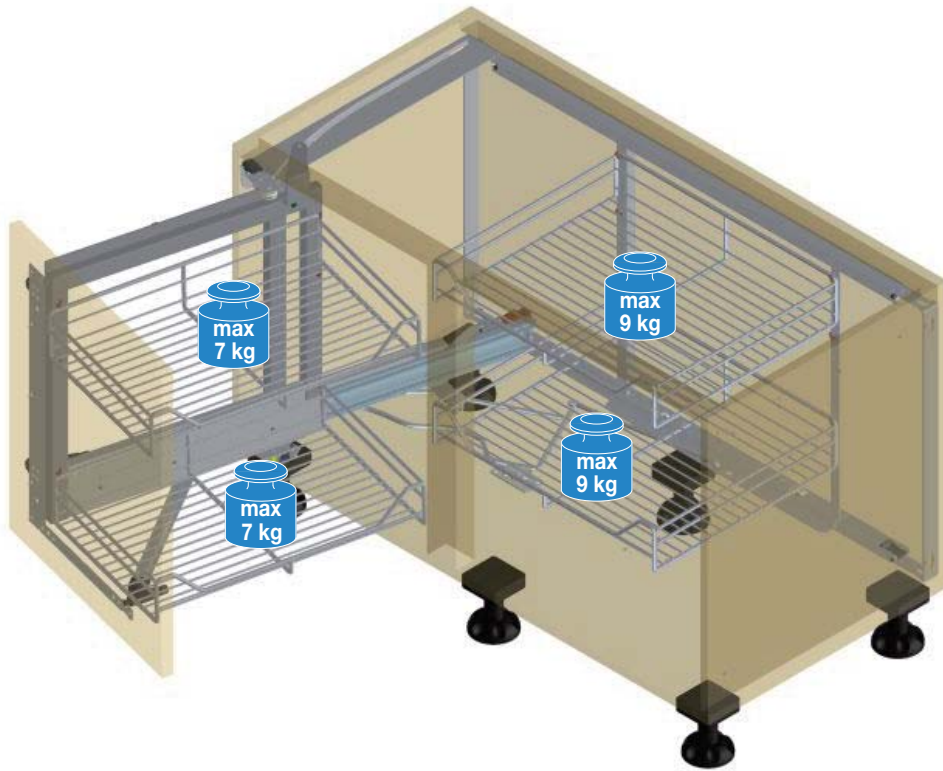

**Montageanleitung
Magic Corner**

**Mounting instruction
Magic Corner**

**Instruction de montage
Magic Corner**

Links ausschwenkbar dargestellt, rechts ausschwenkbar spiegelbildlich.
Left swivelling pictured, right swivelling is reversed image.
Imagé est pivotant à gauche, pivotant à droite est inversée.

4x	24x
Ø4x16	Ø4x15

1

Links ausschwenkbar dargestellt
Left swivelling pictured.
Imagé est pivotant à gauche.

Bohrschablone
Mounting template
Cabarit de perçage

401831.0000

D	a	P
485-500	470	65
500-510	485	80
> 510	488	83

Rechts ausschwenkbar dargestellt.
Right swivelling pictured.
Imagé est pivotant à droite.

Bohrschablone
Mounting template
Cabarit de perçage

401841.0000

2

Links ausschwenkbar dargestellt, rechts ausschwenkbar spiegelbildlich.

Left swivelling pictured, right swivelling is reversed image.

Imagé est pivotant à gauche, pivotant à droite est inversée.

3

<p>4x</p>	<p>14x</p>
-----------	------------