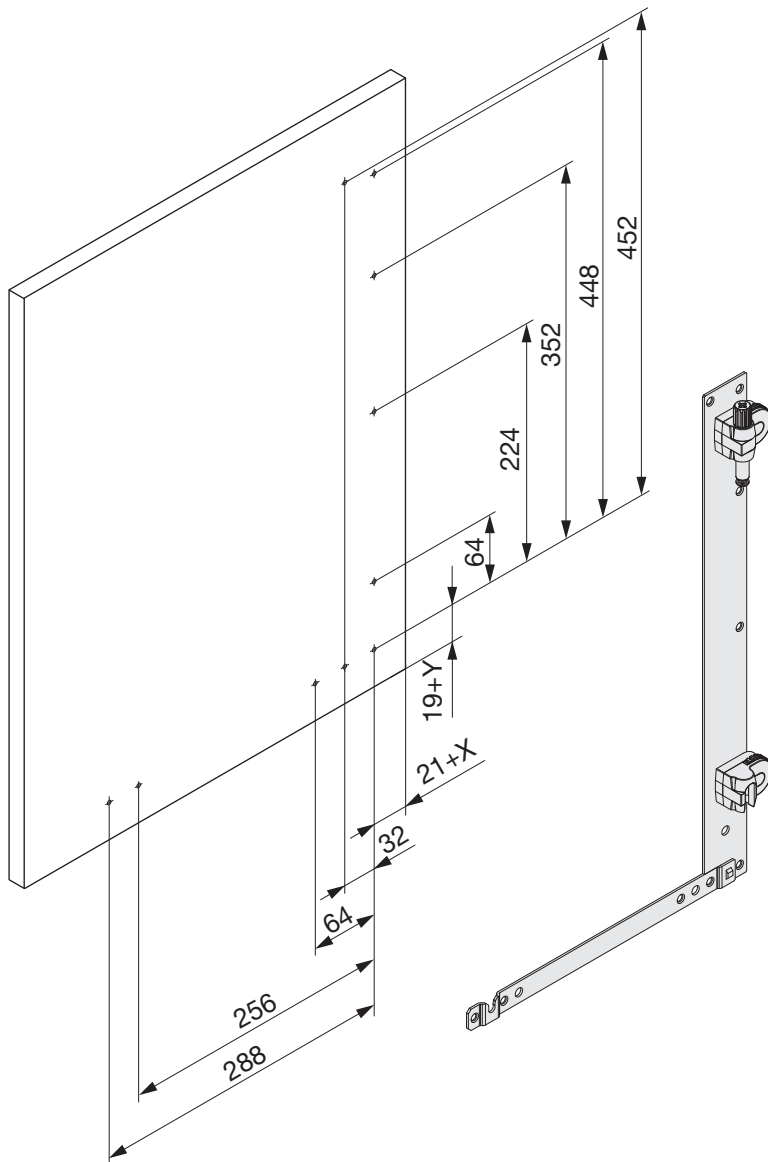

**Montageanleitung
Magic Corner**

**Mounting instruction
Magic Corner**

**Instruction de montage
Magic Corner**

Links ausschwenkbar dargestellt, rechts ausschwenkbar spiegelbildlich.
Left swivelling pictured, right swivelling is reversed image.
Imagé est pivotant à gauche, pivotant à droite est inversée.

4x	24x
Ø4x16	Ø4x15

1

Links ausschwenkbar dargestellt
Left swivelling pictured.
Imagé est pivotant à gauche.

Bohrschablone
Mounting template
Cabarit de perçage

401831.0000

D	a	P
485-500	470	65
500-510	485	80
> 510	488	83

Rechts ausschwenkbar dargestellt.
Right swivelling pictured.
Imagé est pivotant à droite.

Bohrschablone
Mounting template
Cabarit de perçage

401841.0000

2

Links ausschwenkbar dargestellt, rechts ausschwenkbar spiegelbildlich.

Left swivelling pictured, right swivelling is reversed image.

Imagé est pivotant à gauche, pivotant à droite est inversée.

3

<p>4x</p>	<p>14x</p>
-----------	------------