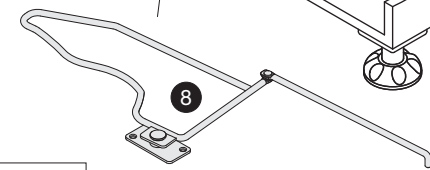

**Montageanleitung
Magic Corner**

**Mounting instruction
Magic Corner**

**Instruction de montage
Magic Corner**

Links ausschwenkbar dargestellt, rechts ausschwenkbar spiegelbildlich.
Left swivelling pictured, right swivelling is reversed image.
Imagé est pivotant à gauche, pivotant à droite est inversée.

4x	24x
Ø4x16	Ø4x15

1

Links ausschwenkbar dargestellt
Left swivelling pictured.
Imagé est pivotant à gauche.

Bohrschablone
Mounting template
Cabarit de perçage

401831.0000

D	a	P
485-500	470	65
500-510	485	80
> 510	488	83

Rechts ausschwenkbar dargestellt.
Right swivelling pictured.
Imagé est pivotant à droite.

Bohrschablone
Mounting template
Cabarit de perçage

401841.0000

2

Links ausschwenkbar dargestellt, rechts ausschwenkbar spiegelbildlich.

Left swivelling pictured, right swivelling is reversed image.

Imagé est pivotant à gauche, pivotant à droite est inversée.

3

<p>4x</p>	<p>14x</p>
-----------	------------