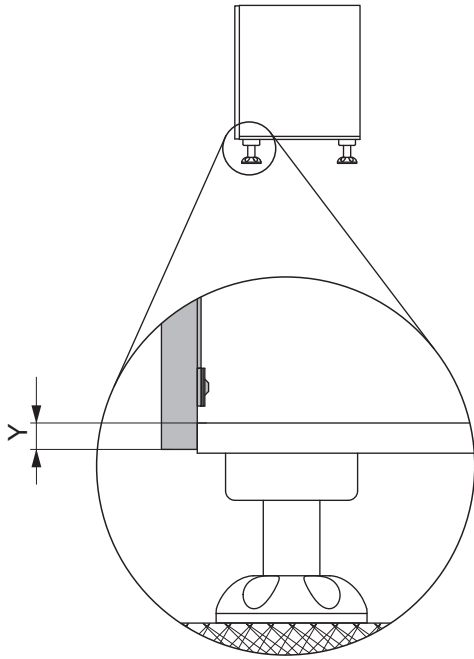

**Montageanleitung
Magic Corner**

**Mounting instruction
Magic Corner**

**Instruction de montage
Magic Corner**

Links ausschwenkbar dargestellt, rechts ausschwenkbar spiegelbildlich.
Left swivelling pictured, right swivelling is reversed image.
Imagé est pivotant à gauche, pivotant à droite est inversée.

4x	24x
Ø4x16	Ø4x15

1

Links ausschwenkbar dargestellt
Left swivelling pictured.
Imagé est pivotant à gauche.

Bohrschablone
Mounting template
Cabarit de perçage

401831.0000

D	a	P
485-500	470	65
500-510	485	80
> 510	488	83

Rechts ausschwenkbar dargestellt.
Right swivelling pictured.
Imagé est pivotant à droite.

Bohrschablone
Mounting template
Cabarit de perçage

401841.0000

2

Links ausschwenkbar dargestellt, rechts ausschwenkbar spiegelbildlich.

Left swivelling pictured, right swivelling is reversed image.

Imagé est pivotant à gauche, pivotant à droite est inversée.

3

<p>4x</p>	<p>14x</p>
-----------	------------