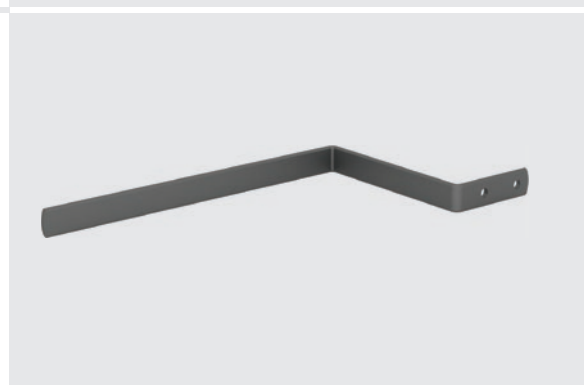

K-Line

Jedna linie pro celý byt.

KESSEBÖHMER
DAS ORIGINAL

K-Line side

Obj. číslo Rozměry

002146.0102 Délka
002146.9846 560 mm

002144.0102 1073 mm
002144.9846

Lišty pro zavěšení polic

238361.0102 557×355×95
238361.9846

Drátěná police
600 mm

Obsah sady:
1 police
2 podpěry
2 zajišťovací čepy

Barva:
Stříbrná 0102
Antracit 9846

Příslušenství K-Line

	Rozměry	Obj. číslo
Sada držáků pro utěrky apod. Obsah sady: 2 držáky 1 příslušenství Barva: Stříbrná 0102 Antracit 9846	470×85	238362.0102 238362.9846
Držák na žehlicí prkno nebo žebřík Obsah sady: 1 držák 1 příslušenství Barva: Stříbrná 0102 Antracit 9846	135×315×20	238363.0102 238363.9846

K-Line base

Světlá hloubka skříně:	CD	≥ 477 mm
Světlá výška skříně:	CH	≥ 523 mm
Užitná hmotnost:		28 kg

K-Line base

Obsah sady:

- 2 police
- 2 spojovací sestavy
- 1 plnovýsuv
- 2 přední příchyty
- 2 ochranné vklady do police