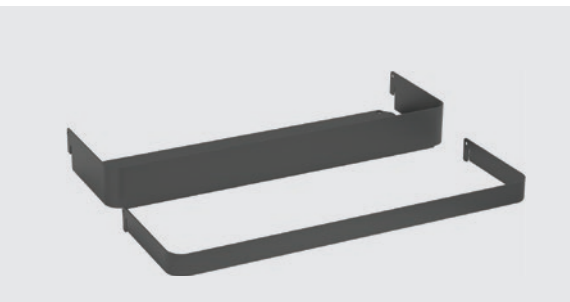

K-Line

Jedna linie pro celý byt.

KESSEBÖHMER
DAS ORIGINAL

K-Line side

Obj. číslo Rozměry

002146.0102 Délka
002146.9846 560 mm

002144.0102 1073 mm
002144.9846

Lišty pro zavěšení polic

Obsah sady:

2 lišty
4 krytky

Barva:
Stříbrná 0102
Antracit 9846

002148.0102 350×110×65
002148.9846

Police

Barva:
Stříbrná 0102
Antracit 9846

002149.0102 350×110×65
002149.9846 350×110×20

Police s relingem

Barva:
Stříbrná 0102
Antracit 9846

002150.0102 350×45×60
002150.9846

Věšák se 4 háčky

Obsah sady:

4 háčky
1 lišta

Barva:
Stříbrná 0102
Antracit 9846

	Rozměry	Obj. číslo	
<p>Věšák s 5 háčky</p> <p>Barva: Stříbrná 0102 Antracit 9846</p>	350×32×50	002156.0102 002156.9846	
<p>Držák papírové role</p> <p>Barva: Stříbrná 0102 Antracit 9846</p>	350×120×65	002154.0102 002154.9846	
<p>Držák na fólie s řezací čepelí</p> <p>Barva: Stříbrná 0102 Antracit 9846</p>	350×145×70	002155.0102 002155.9846	
<p>Přenosný koš na čisticí prostředky</p> <p>Obsah sady: 1 přenosný koš 1 upevňovací lišta</p> <p>Barva: Stříbrná 0102 Antracit 9846</p>	442×160×315	002151.0102 002151.9846	
<p>Koš</p> <p>Obsah sady: 1 koš (294 mm) 1 upevňovací lišta</p> <p>Barva: Stříbrná 0102 Antracit 9846</p>	350×138×95	002152.0102 002152.9846	
<p>Dvojkoš</p> <p>Obsah sady: 2 koše (147 mm) 2 víka 1 upevňovací lišta</p> <p>Barva: Stříbrná 0102 Antracit 9846</p>	440×116×95	002153.0102 002153.9846	