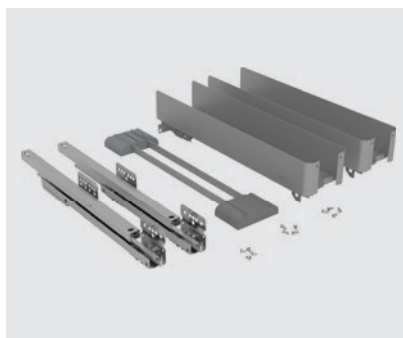

No.15 3D-X K-Line

Obsah sady:

2 police

1 spojovací sestava

1 plnovýsuv

2 přední příchyty

2 ochranné vklady
do police

Stříbrná