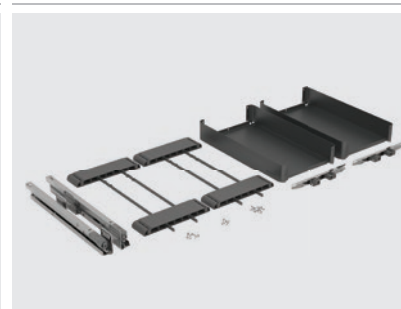

K-Line base

Světlá hloubka skříně:	CD	≥ 477 mm
Světlá výška skříně:	CH	≥ 523 mm
Užitná hmotnost:		28 kg

K-Line base

Obsah sady:

- 2 police
- 2 spojovací sestavy
- 1 plnovýsuv
- 2 přední příchyty
- 2 ochranné vklady do police

Šířka skříně (W)	Světlá šířka skříně (CW)	MJ
200 mm	162-168	1 sada
300 mm	262-268	1 sada
400 mm	362-368	1 sada

Stříbrná

002141.0102

002142.0102

002143.0102

Antracit

002141.9846

002142.9846