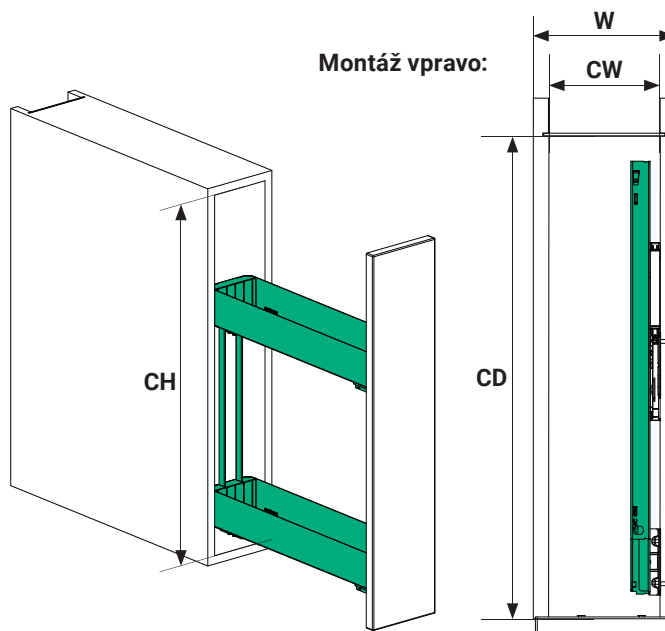

No.15 3D-X K-Line

Světlá hloubka skříně:	CD	≥ 489 mm
Světlá výška skříně:	CH	≥ 525 mm
Užitná hmotnost:		12 kg

No.15 3D-X K-Line

Obsah sady:

2 police

1 spojovací sestava

1 plnovýsuv

2 přední příchyty