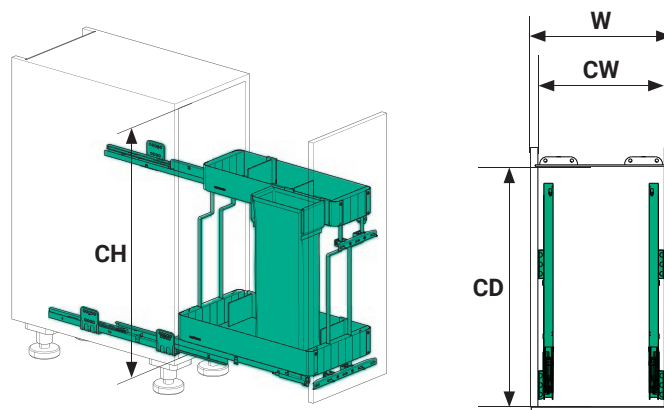

Šířka skříně (W)	MJ
200-400 mm	1 sada

Stříbrná

002170.0102

Antracit

002170.9846

Světlá hloubka skříně:	CD ≥ 477 mm
Světlá výška skříně:	CH ≥ 523 mm
Užitná hmotnost:	28 kg

K-Line base

K-Line base: výsuv na pečivo a na láhve

Obsah sady:

- 2 police
- 2 spojovací sestavy
- 1 plnovýsuv
- 2 přední příchyty
- 2 ochranné vklady do police
- 1 koš na pečivo
- 6 dělítek

3D Adjust

SOFTSTOPPLUS

Šířka skříně (W)	Světlá šířka skříně (CW)	MJ
300 mm	262-268	1 sada
400 mm	362-368	1 sada