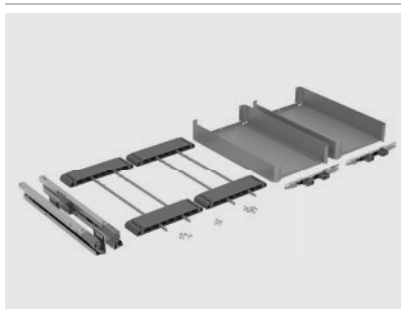

K-Line base

Světlá hloubka skříně:	CD	≥ 477 mm
Světlá výška skříně:	CH	≥ 523 mm
Užitná hmotnost:		28 kg

K-Line base

Obsah sady:

- 2 police
- 2 spojovací sestavy
- 1 plnovýsuv
- 2 přední příchyty
- 2 ochranné vklady do police

Šířka skříně (W)	Světlá šířka skříně (CW)	MJ
200 mm	162-168	1 sada
300 mm	262-268	1 sada
400 mm	362-368	1 sada

Stříbrná

002141.0102

002142.0102

002143.0102

Antracit

002141.9846

002142.9846