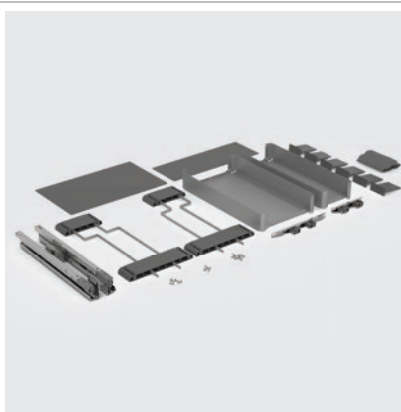

K-Line base

K-Line base: výsuv na pečivo a na láhve

Obsah sady:

- 2 police
- 2 spojovací sestavy
- 1 plnovýsuv
- 2 přední příchyty
- 2 ochranné vklady do police
- 1 koš na pečivo
- 6 dělítek

3D Adjust

SOFTSTOPPLUS

Šířka skříně (W)	Světlá šířka skříně (CW)	MJ
300 mm	262-268	1 sada
400 mm	362-368	1 sada

Stříbrná

002171.0102

002172.0102

Antracit