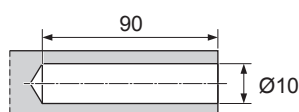

PTO (push-to-open) Typ II

● 22-34 N

Lze použít také s adaptérem (272075.7035)

272073.7035

272073.7500

272073.9966

Šedý 7035
Antracit 7500
Bílý 9966