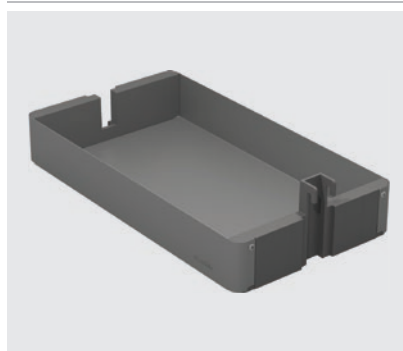

272075.7500

272075.9966

K-Line police

pro rámy DISPENSA a DISPENSA Junior

Police pro K-Line

Stříbrná

Antracit

Šířka skříně (W)	Světlá šířka skříně (CW)	MJ
300 mm		1 ks
300 mm		2 ks
300 mm		3 ks
400 mm		1 ks
400 mm		2 ks
400 mm		3 ks