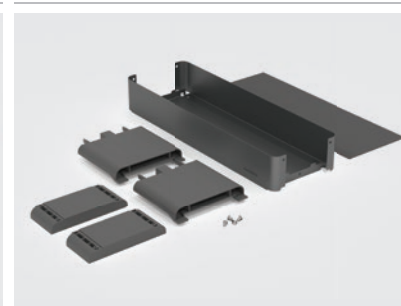

002143.9846

K-Line base

Světlá hloubka skříně:	CD	≥ 477 mm
Světlá výška skříně:	CH	≥ 715 mm
Užitná hmotnost:		28 kg

K-Line base: přídatná police

Obsah sady:

- 1 police
- 2 boční příchyty
- 2 podstavcové příchyty
- 1 ochranný vklad do police

Šířka skříně (W)	MJ
200-400 mm	1 sada

Stříbrná

002170.0102

Antracit

002170.9846

Světlá hloubka skříně:	CD ≥ 477 mm
Světlá výška skříně:	CH ≥ 523 mm
Užitná hmotnost:	28 kg

K-Line base

K-Line base: výsuv na pečivo a na láhve