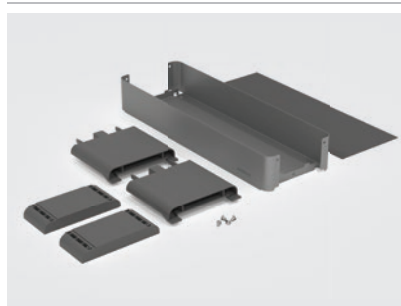

002143.9846

K-Line base

Světlá hloubka skříně:	CD	≥ 477 mm
Světlá výška skříně:	CH	≥ 715 mm
Užitná hmotnost:		28 kg

K-Line base: přídatná police

Obsah sady:

- 1 police
- 2 boční příchyty
- 2 podstavcové příchyty
- 1 ochranný vklad do police

Šířka skříně (W)	MJ
200-400 mm	1 sada

Stříbrná

002170.0102

Antracit

002170.9846

Světlá hloubka skříně:	CD ≥ 477 mm
Světlá výška skříně:	CH ≥ 523 mm
Užitná hmotnost:	28 kg

K-Line base

K-Line base: výsuv na pečivo a na láhve

Obsah sady:

- 2 police
- 2 spojovací sestavy
- 1 plnovýsuv
- 2 přední příchyty
- 2 ochranné vklady do police
- 1 koš na pečivo
- 6 dělítek

3D Adjust

SOFTSTOPPLUS

Šířka skříně (W)	Světlá šířka skříně (CW)	MJ
300 mm	262-268	1 sada
400 mm	362-368	1 sada