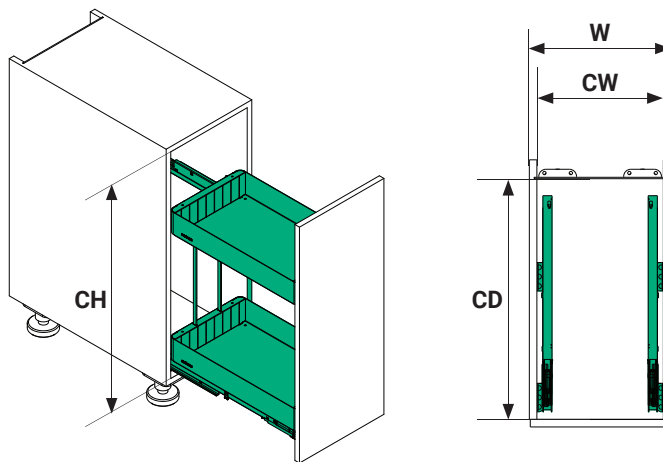

K-Line base

Světlá hloubka skříně:	CD	≥ 477 mm
Světlá výška skříně:	CH	≥ 523 mm
Užitná hmotnost:		28 kg

K-Line base

Obsah sady:

- 2 police
- 2 spojovací sestavy
- 1 plnovýsuv
- 2 přední příchyty
- 2 ochranné vklady do police

Šířka skříně (W)	Světlá šířka skříně (CW)	MJ
200 mm	162-168	1 sada
300 mm	262-268	1 sada
400 mm	362-368	1 sada

Stříbrná

002141.0102

002142.0102

002143.0102

Antracit

002141.9846

002142.9846