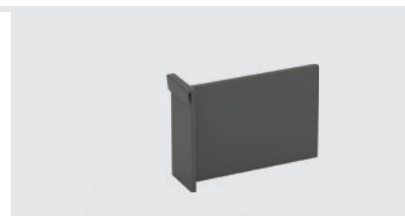

Dělitko K-Line

pro šířku skříně od ≥150 (W)

002165.7500

Barva:

Antracit

7500