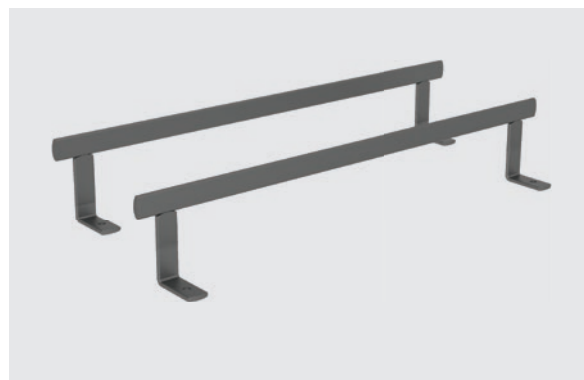

238361.0102 557×355×95
238361.9846

Drátěná police
600 mm

Obsah sady:
1 police
2 podpěry
2 zajišťovací čepy

Barva:
Stříbrná 0102
Antracit 9846

Příslušenství K-Line

	Rozměry	Obj. číslo
Sada držáků pro utěrky apod. Obsah sady: 2 držáky 1 příslušenství Barva: Stříbrná 0102 Antracit 9846	470×85	238362.0102 238362.9846
Držák na žehlicí prkno nebo žebřík Obsah sady: 1 držák 1 příslušenství Barva: Stříbrná 0102 Antracit 9846	135×315×20	238363.0102 238363.9846

K-Line base

Světlá hloubka skříně:	CD	≥ 477 mm
Světlá výška skříně:	CH	≥ 523 mm
Užitná hmotnost:		28 kg

K-Line base

Obsah sady:

- 2 police
- 2 spojovací sestavy
- 1 plnovýsuv
- 2 přední příchyty
- 2 ochranné vklady do police