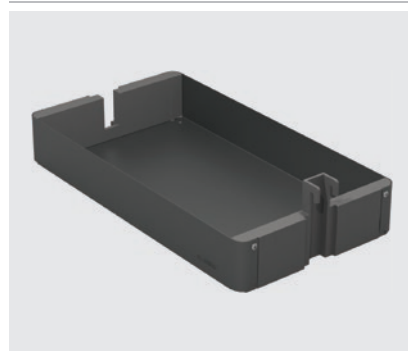

272075.7500

272075.9966

K-Line police

pro rámy DISPENSA a DISPENSA Junior

Police pro K-Line

Stříbrná

Antracit

Šířka skříně (W)	Světlá šířka skříně (CW)	MJ
300 mm		1 ks
300 mm		2 ks
300 mm		3 ks
400 mm		1 ks
400 mm		2 ks
400 mm		3 ks