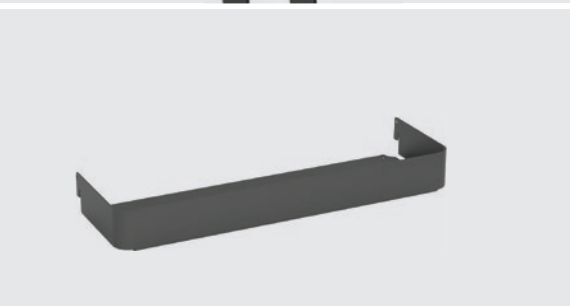

K-Line

Jedna linie pro celý byt.

KESSEBÖHMER
DAS ORIGINAL

K-Line side

Obj. číslo Rozměry

002146.0102 Délka
002146.9846 560 mm

002144.0102 1073 mm
002144.9846

Lišty pro zavěšení polic

Obsah sady:

2 lišty
4 krytky

Barva:
Stříbrná 0102
Antracit 9846

002148.0102 350×110×65
002148.9846

Police

Barva:
Stříbrná 0102
Antracit 9846

002149.0102 350×110×65
002149.9846 350×110×20

Police s relingem

Příslušenství K-Line

Obj. číslo **Rozměry**

002157.0102 Délka
002157.9846 350 mm

Věšák
k bočnímu přišroubování
s 5 háčky

Barva:
Stříbrná 0102
Antracit 9846

002158.0102 Délka
002158.9846 350 mm

Věšák
k vrchnímu přišroubování
s 5 háčky