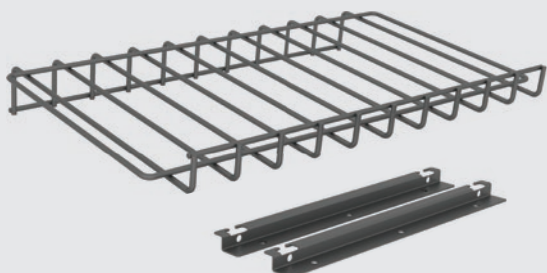

238361.0102   557×355×95
238361.9846

Drátěná police
600 mm

Obsah sady:
1 police
2 podpěry
2 zajišťovací čepy

Barva:
Stříbrná   0102
Antracit   9846