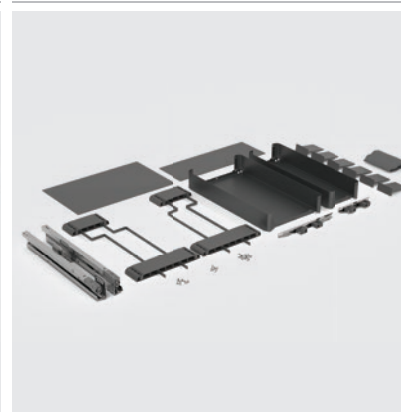

002171.9846

002172.9846

Dělitko K-Line

pro šířku skříně od ≥150 (W)

002165.7500

Barva:
Antracit

7500

PTO (push-to-open) Typ II

● 22-34 N

Lze použít také s adaptérem (272075.7035)

272073.7035

272073.7500

272073.9966

Šedý 7035
Antracit 7500
Bílý 9966