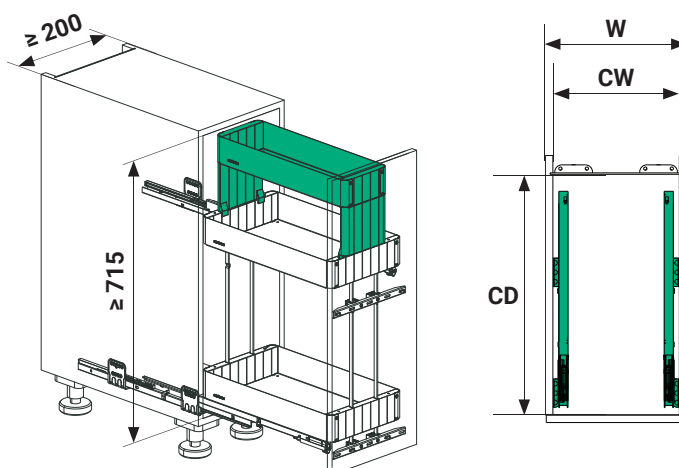

K-Line base

Světlá hloubka skříně:	CD	≥ 477 mm
Světlá výška skříně:	CH	≥ 523 mm
Užitná hmotnost:		28 kg

K-Line base

Obsah sady:

- 2 police
- 2 spojovací sestavy
- 1 plnovýsuv
- 2 přední příchyty
- 2 ochranné vklady do police

Šířka skříně (W)	Světlá šířka skříně (CW)	MJ
200 mm	162-168	1 sada
300 mm	262-268	1 sada
400 mm	362-368	1 sada

Stříbrná

002141.0102

002142.0102

002143.0102

Antracit

002141.9846

002142.9846

002143.9846

K-Line base

Světlá hloubka skříně:	CD	≥ 477 mm
Světlá výška skříně:	CH	≥ 715 mm
Užitná hmotnost:		28 kg

K-Line base: přídatná police

Obsah sady:

- 1 police
- 2 boční příchyty
- 2 podstavcové příchyty
- 1 ochranný vklad do police

Obsah sady:

- 2 police
- 2 spojovací sestavy
- 1 plnovýsuv
- 2 přední příchyty
- 2 ochranné vklady do police
- 1 koš na pečivo
- 6 dělítek

3D Adjust

SOFTSTOPPLUS

Šířka skříně (W)	Světlá šířka skříně (CW)	MJ
300 mm	262-268	1 sada
400 mm	362-368	1 sada