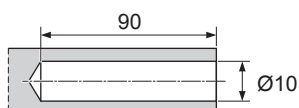

7500

PTO (push-to-open) Typ II

● 22-34 N

Lze použít také s adaptérem (272075.7035)

Šedý 7035

Antracit 7500

Bílý 9966

272073.7035