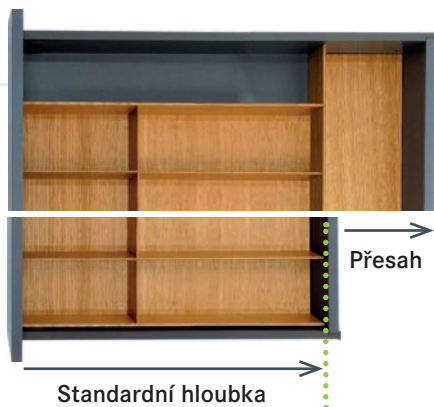

Obj. číslo	Rozměry (mm)		
00 9166	Š×H×V 300 × 117,5 × 49	<b>Dřevěný box malý</b> <b>FineLine MosaiQ</b> (Hloubka příborové vložky = 4 dřevěné boxy)	
		Číslo barvy: jasan černý 0368 dub přírodní 0369	
00 9193	Š×H×V 107,5 × 111 × 43	<b>Dělicí vložka pro malý dřevěný box</b> <b>FineLine MosaiQ</b>	
		Číslo barvy: grafit černý 9844	
00 9163	Š×H×V 600 × 7 × 49 pro šířku skříně: 600 mm	<b>Vymezovací lišta</b> pro Grass Nova	
		Číslo barvy: jasan černý 0368 dub přírodní 0369	
00 9164	Š×H×V 1200 × 7 × 49 pro šířku skříně: 1200 mm	<b>Vymezovací lišta</b> pro Grass Nova	
		Číslo barvy: jasan černý 0368 dub přírodní 0369	
00 9171	Š×H×V 236 × 472 × 120	<b>Box s úchopy vysoký</b> <b>FineLine MosaiQ</b>	
		Číslo barvy: jasan černý 0368 dub přírodní 0369	
00 9172	Š×H×V 236 × 236 × 120	<b>Box s úchopy vysoký, rovnostranný</b> <b>FineLine MosaiQ</b> (Hloubka velkého boxu = 2 malé boxy)	
		Číslo barvy: jasan černý 0368 dub přírodní 0369	
00 9195	Š×H×V 225 × 99 × 102	<b>Dělicí vložka s úchopy</b> <b>FineLine MosaiQ</b> pro box s úchopy	
		Číslo barvy: grafit černý 9844	
00 9197	Š×H×V 340 × 180 × 191	<b>Držák na talíře</b>	
		Číslo barvy: jasan černý 0368 dub přírodní 0369	

Obj. číslo

Rozměry (mm)

00 9161

Š×H×V  
600 × 150 × 49  
pro šířku skříně:  
do 600 mm

Vymezovací vložka  
FineLine MosaiQ

pro hloubku zásuvky větší než 500 mm

Číslo barvy:  
jasan černý 0368  
dub přírodní 0369

00 9162

Š×H×V  
1200 × 150 × 49  
pro šířku skříně:  
do 1200 mm

Vymezovací vložka  
FineLine MosaiQ

pro hloubku zásuvky větší než 500 mm

Číslo barvy:  
jasan černý 0368  
dub přírodní 0369

00 9198

Š×H×V  
13,5 × 40 × 12