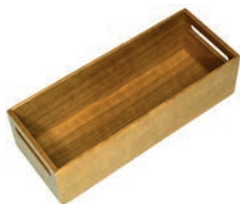

00 9174

Š×H×V
300 × 117,5 × 84

Dřevěný box s úchopy
FineLine MosaiQ

Číslo barvy:
jasan černý 0368
dub přírodní 0369