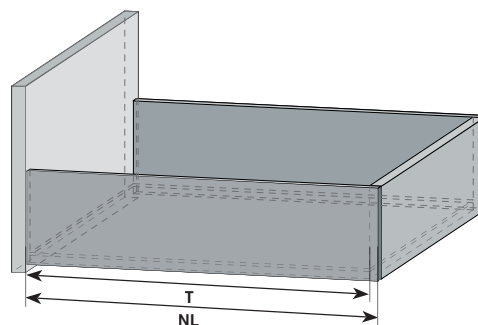

DOPORUČENÉ ZÁSUVKY:

BLUM

TANDEMBOX

LEGRABOX

VIOARO

GRASS

NOVA PRO*

DWD-XP

HETTICH

AVANTECH

ARCITECH

	TANDEMBOX	LEGRABOX	VIOARO	NOVA PRO*	DWD-XP	AVANTECH	ARCITECH
B	LW-84 mm	LW-44 mm	LW-44 mm	LW-66 mm	LW-82 mm	LW-40 mm	KB-122 mm
T	NL-28 mm	NL-28 mm	NL-28 mm	NL-21 mm	NL-28 mm	NL-28 mm	NL-28 mm

LW = světlá šířka korpusu | NL = jmenovitá délka zásuvky | KB = celková šířka korpusu

* Nutná vymezovací lišta 7 mm