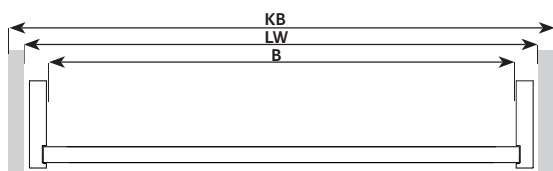

DOPORUČENÉ ZÁSUVKY:

BLUM

TANDEMBOX

LEGRABOX

VIOARO

GRASS

NOVA PRO*

DWD-XP

HETTICH

AVANTECH

ARCITECH

	TANDEMBOX	LEGRABOX	VIOARO	NOVA PRO*	DWD-XP	AVANTECH	ARCITECH
B	LW-84 mm	LW-44 mm	LW-44 mm	LW-66 mm	LW-82 mm	LW-40 mm	KB-122 mm
T	NL-28 mm	NL-28 mm	NL-28 mm	NL-21 mm	NL-28 mm	NL-28 mm	NL-28 mm

LW = světlá šířka korpusu | NL = jmenovitá délka zásuvky | KB = celková šířka korpusu

* Nutná vymezovací lišta 7 mm