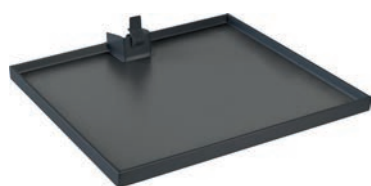

28 0624

pro šířku skříně:
600 mm

ARENAplus
protiskluzný povrch

CONVOY Premio
Náhradní police ARENA Select

Číslo barvy:
antracit 9846