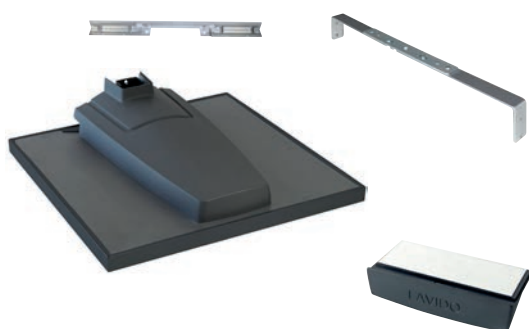

28 0618

pro šířku skříně:
600 mm

ARENA^{plus}
protiskluzný povrch

CONVOY Lavido
Policová sada ARENA Select
Sada s 5 policemi obsahuje:

1 police s integrovaným vrchním vedením
4 police, výškově nastavitelné
1 vzpěra
1 uchycení vzpěry
1 úchytka

Číslo barvy:
antracit 9846

Pro celou skřín nutno doobjednat:
1 výsuv
1 rám v požadované velikosti