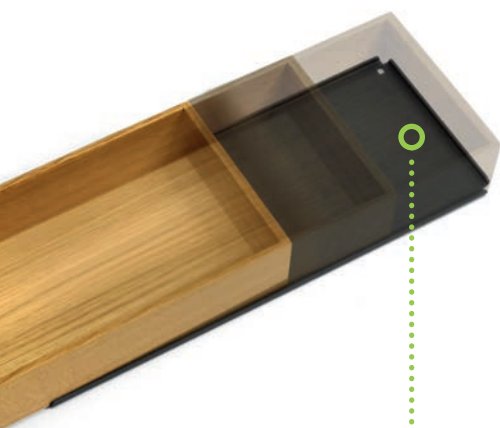

Fixační podložka pro dřevěný box do horní skříňky