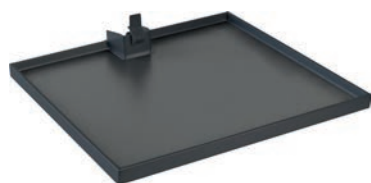

28 0619

pro šířku skříně:
600 mm

ARENA^{plus}
protiskluzný povrch

CONVOY Lavido
Náhradní police ARENA Select

Číslo barvy:
antracit 9846