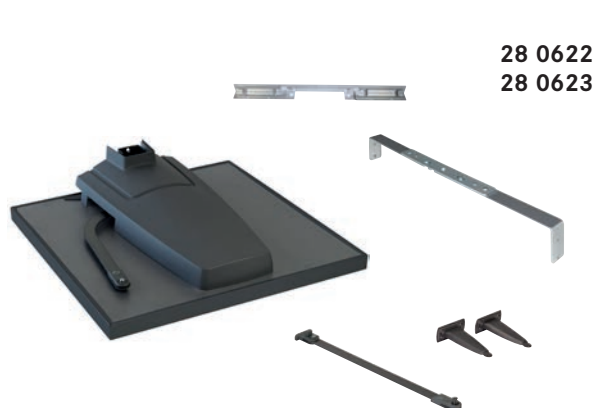

28 0622
28 0623

otvírání dveří:
pravé
levé
pro šířku skříně:
600 mm

ARENAplus
protiskluzný povrch

CONVOY Premio
Policová sada ARENA Select
Sada s 5 policemi obsahuje:

1 police s integrovaným vrchním vedením vodičí pákou
4 police, výškově nastavitelné
1 vzpěra
1 uchycení vzpěry
2 přední úchopy

Číslo barvy:
antracit 9846

Pro celou skříň nutno doobjednat:
1 výsuv
1 rám v požadované velikosti