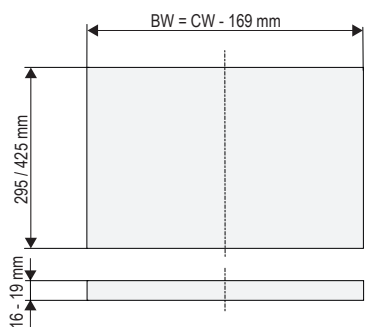

Distanční podložka CONERO

Jmenovitá délka	Světlá montážní hloubka (CD)	Rozměry Š × H × V (mm)	MJ 10
320 mm	345	25 × 323 × 69	238683.7818
450 mm	475	25 × 453 × 69	238682.7818

Barva: břidlice černá

Výsuvná police Komfort CONERO 72 H

- Design s měkkými okraji a milimetrovým rámečkem
- Přístup na polici zepředu umožňuje pohodlný výsuv i při umístění na vyšší pozici.
- Využití celé šířky i u skříní na míru díky nastavitelné šířce 60 mm