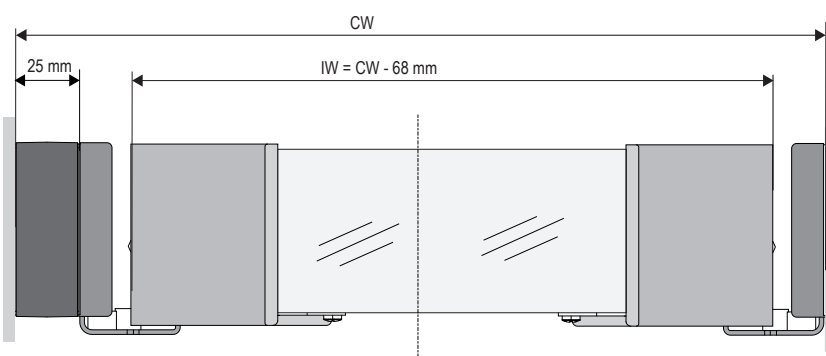

Výsuvný koš CONERO 72 H

- Design s hladkými okraji a milimetrovým rámečkem
- Přehled a elegance díky tónovaným bezpečnostním sklům
- Perfektní přístup díky modernímu plnovýsuvu
- Využití celé šířky i u skříní na míru díky nastavitelné šířce 60 mm.