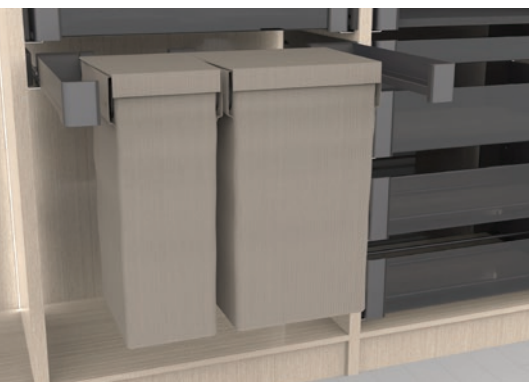

Distanční podložka CONERO

Jmenovitá délka	Světlá montážní hloubka (CD)	Rozměry Š × H × V (mm)	MJ 10
320 mm	345	25 × 323 × 69	238683.7818

Věšák na kalhoty CONERO 72 H 475

Věšák na kalhoty

- Perfektní úložiště pro vaše kalhoty
- Plná funkčnost i při malé hloubce instalace
- Pohodlný přístup díky odnímatelným ramínkům
- Každé ramínko má dvě patra pro zavěšení kalhot.