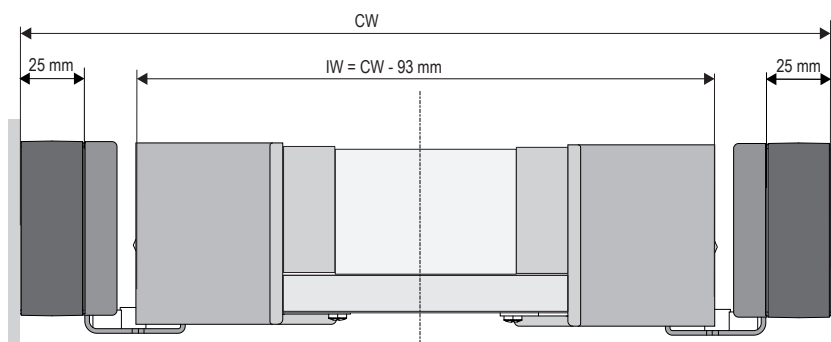

Distanční podložka CONERO

Jmenovitá délka	Světlá montážní hloubka (CD)	Rozměry Š × H × V (mm)	MJ 10
320 mm	345	25 × 323 × 69	238683.7818
450 mm	475	25 × 453 × 69	238682.7818

Barva: břidlice černá

Výsuvná police Komfort CONERO 72 H

- Design s měkkými okraji a milimetrovým rámečkem
- Přístup na polici zepředu umožňuje pohodlný výsuv i při umístění na vyšší pozici.
- Využití celé šířky i u skříní na míru díky nastavitelné šířce 60 mm