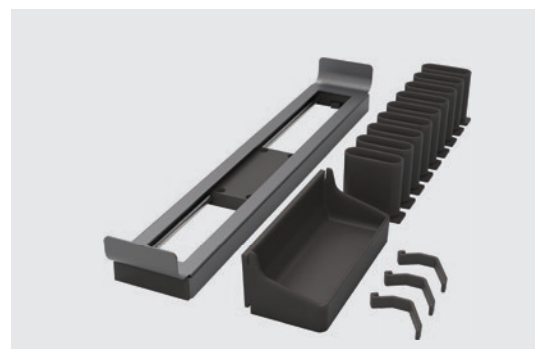

Výsuvný věšák CONERO na kravaty a opasky, s přihrádkou

Světlá hloubka skříně (CD)	Rozměry Š × H × V (mm)	Černá MJ 1	Zlatá champagne MJ 1
475 mm	67 × 450 × 72	238381.7021	238381.9853
345 mm	67 × 320 × 72	238382.7021	238382.9853