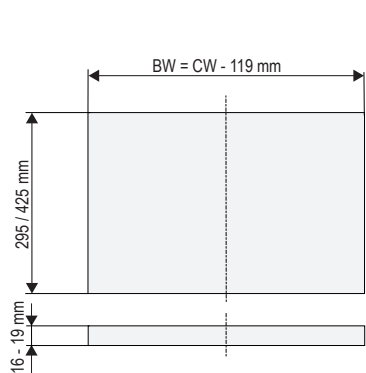

Distanční podložka CONERO

Jmenovitá délka	Světlá montážní hloubka (CD)	Rozměry Š × H × V (mm)	MJ 10
320 mm	345	25 × 323 × 69	238683.7818
450 mm	475	25 × 453 × 69	238682.7818

Barva: břidlice černá

Výsuvná police Komfort CONERO 72 H

- Design s měkkými okraji a milimetrovým rámečkem
- Přístup na polici zepředu umožňuje pohodlný výsuv i při umístění na vyšší pozici.
- Využití celé šířky i u skříní na míru díky nastavitelné šířce 60 mm