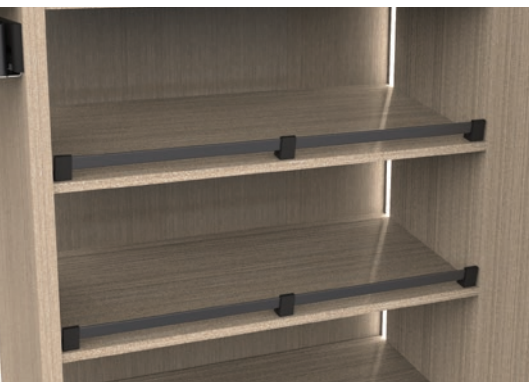

- Perfektní uspořádání obuvi pro výsuvný koš
- Ideální pro každou obuv od velikosti 35
- Lze použít i samostatně, bez výsuvu

S botníkovou lištou CONERO jsou boty ve skříních s menší hloubkou dokonale uloženy.