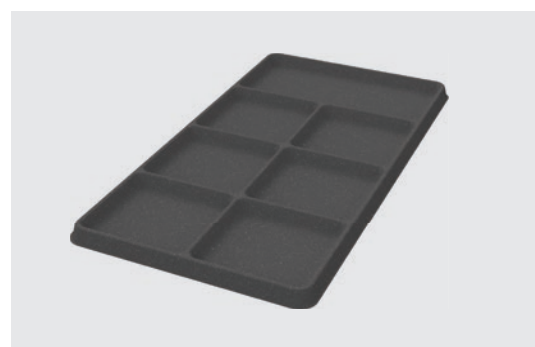

Vložka CONERO na pásy a kravaty

Rozměry Š × H × V (mm)	Světlá montážní hloubka (CD)	MJ 6
223 × 425 × 14	475	238594.7817

Požadovaný počet dle schématu na předchozí straně

Barva: černošedá 7817