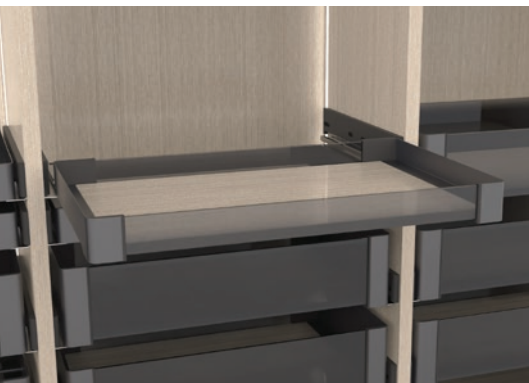

Výsuvný koš CONERO 72 H

- Design s hladkými okraji a milimetrovým rámečkem
- Přehled a elegance díky tónovaným bezpečnostním sklům
- Perfektní přístup díky modernímu plnovýsuvu
- Využití celé šířky i u skříní na míru díky nastavitelné šířce 60 mm.