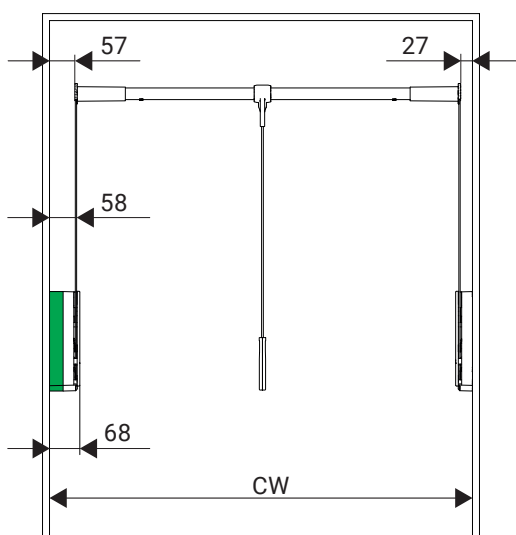

Sklopná šatní tyč CONERO

- Kombinuje snadný přístup a využití celé výšky skříně díky sklopnému závěsu na šaty.
- Pohodlná manipulace při nízkém i plném zatížení
- S nosností až 15 kg nejsou problémem ani těžké bundy a kabáty.
- Šetrné a bezpečné sklopení i při plném zatížení díky vyladěnému využití pákového efektu.