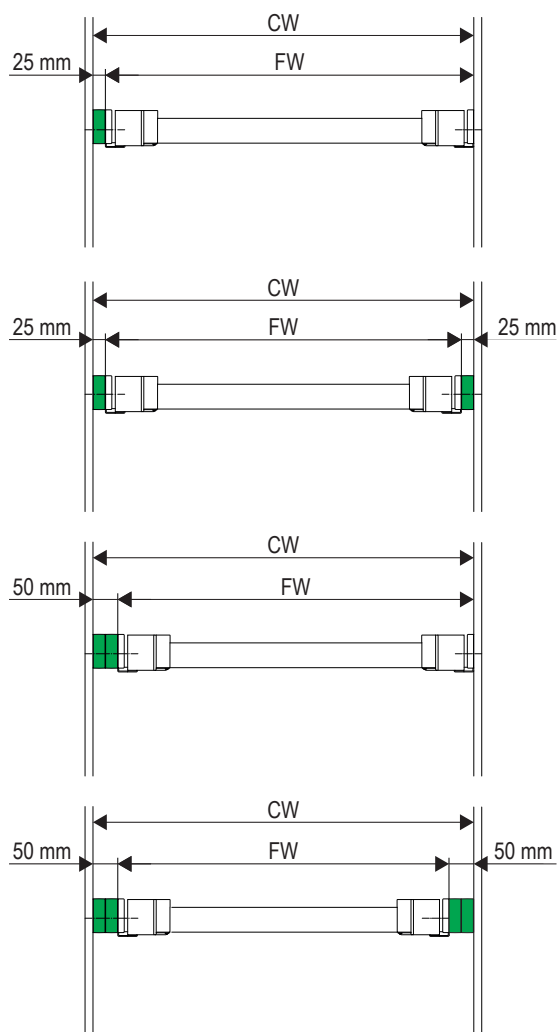

Věšák na kalhoty CONERO 72 H 345

- Perfektní úložiště pro vaše kalhoty
- Plná funkčnost i při malé hloubce instalace
- Pohodlný přístup díky odnímatelným ramínkům
- Každé ramínko má dvě patra pro zavěšení kalhot.

- Prádelní koše integrované do šatní skříně
- Rozdělení na více košů umožňuje roztřídit různé druhy prádla.
- Pohodlné vyjmutí košů díky odnímatelným ramínkům
- Možnost individuální kombinace košů na prádlo a ramínek na kalhoty