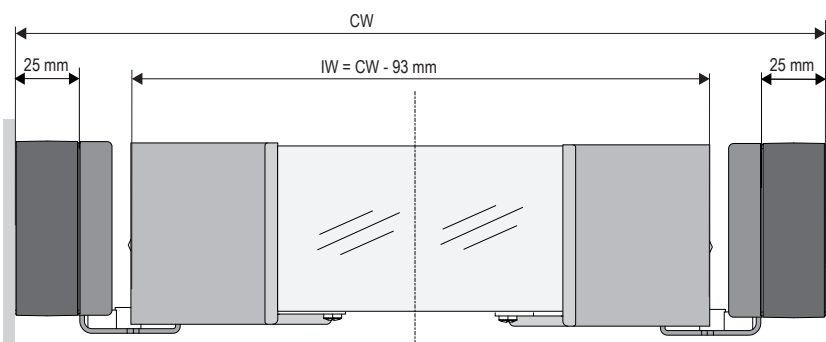

Výsuvný koš CONERO 72 H

- Design s hladkými okraji a milimetrovým rámečkem
- Přehled a elegance díky tónovaným bezpečnostním sklům
- Perfektní přístup díky modernímu plnovýsuvu
- Využití celé šířky i u skříní na míru díky nastavitelné šířce 60 mm.