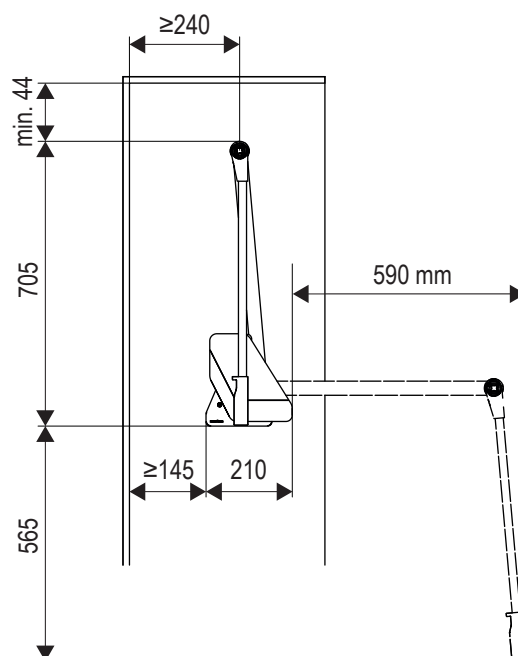

Sklopná šatní tyč CONERO

- Kombinuje snadný přístup a využití celé výšky skříně díky sklopnému závěsu na šaty.
- Pohodlná manipulace při nízkém i plném zatížení
- S nosností až 15 kg nejsou problémem ani těžké bundy a kabáty.
- Šetrné a bezpečné sklopení i při plném zatížení díky vyladěnému využití pákového efektu.