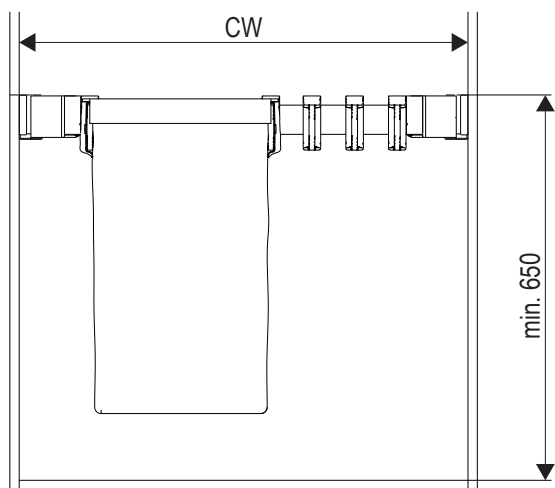

Věšák na kalhoty CONERO 72 H 475

- Perfektní úložiště pro vaše kalhoty
- Plná funkčnost i při malé hloubce instalace
- Pohodlný přístup díky odnímatelným ramínkům
- Každé ramínko má dvě patra pro zavěšení kalhot.

- Prádelní koše integrované do šatní skříně
- Rozdělení na více košů umožňuje roztřídit různé druhy prádla.
- Pohodlné vyjmutí košů díky odnímatelným ramínkům
- Možnost individuální kombinace košů na prádlo a ramínek na kalhoty