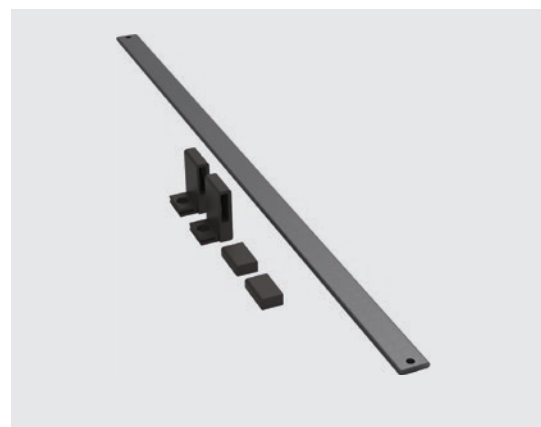

Botníková lišta CONERO

Sada obsahuje:

2 × úchyt

1 × profil

Max. rozměry Š × H × V (mm)	Maximální světlá šířka skříně	Barva	MJ 20
582 × 24 × 38	582	černá	238723.7021
582 × 24 × 38	582	zlatá champagne	238723.9853

Můžete nařezat na míru.

Lištu na boty lze libovolně prodloužit spojením několika lišt.