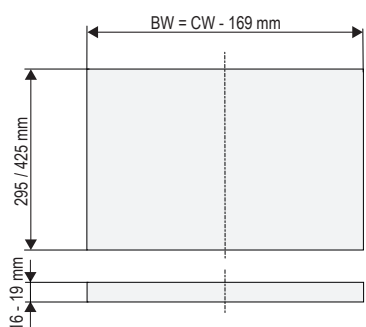

Distanční podložka CONERO

Jmenovitá délka	Světlá montážní hloubka (CD)	Rozměry Š × H × V (mm)	MJ 10
320 mm	345	25 × 323 × 69	238683.7818
450 mm	475	25 × 453 × 69	238682.7818

Barva: břidlice černá

Výsuvná police Komfort CONERO 72 H

- Design s měkkými okraji a milimetrovým rámečkem
- Přístup na polici zepředu umožňuje pohodlný výsuv i při umístění na vyšší pozici.
- Využití celé šířky i u skříní na míru díky nastavitelné šířce 60 mm