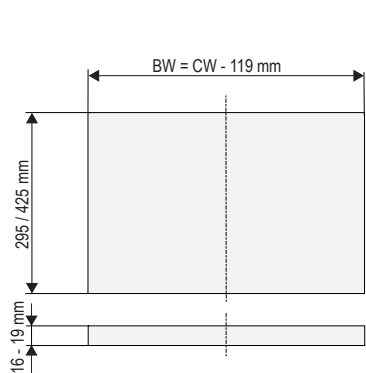

Výsuvný koš CONERO 72 H

- Design s hladkými okraji a milimetrovým rámečkem
- Přehled a elegance díky tónovaným bezpečnostním sklům
- Perfektní přístup díky modernímu plnovýsuvu
- Využití celé šířky i u skříní na míru díky nastavitelné šířce 60 mm.