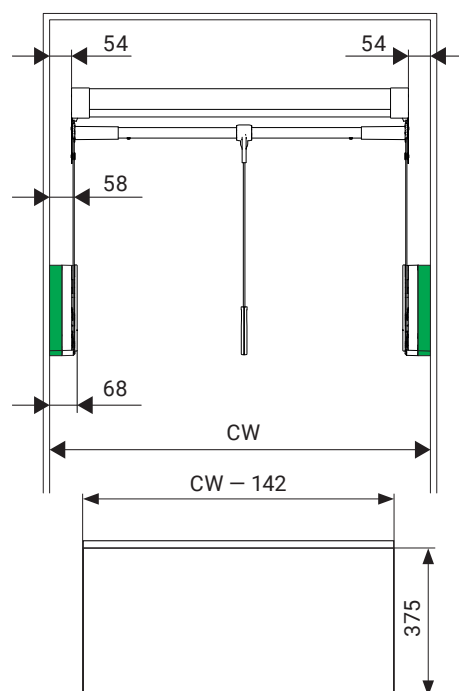

Sada obsahuje:

1 × distanční prvek

1 × montážní materiál

Rozměry Š × H × V	Barva	MJ 10
30 × 213 × 229	břidlice černá	238722.7818

Sklopná šatní tyč CONERO TOP

- Vytváří další úložný prostor nad šatní závěsnou tyčí, např. pro kabelky, klobouky a doplňky.
- Kombinuje snadný přístup a využití celé výšky skříně díky sklopnému závěsu na šaty.
- Pohodlná manipulace při nízkém i plném zatížení
- Šetrné a bezpečné sklopení i při plném zatížení díky samoregulační asistenci potřebné síly