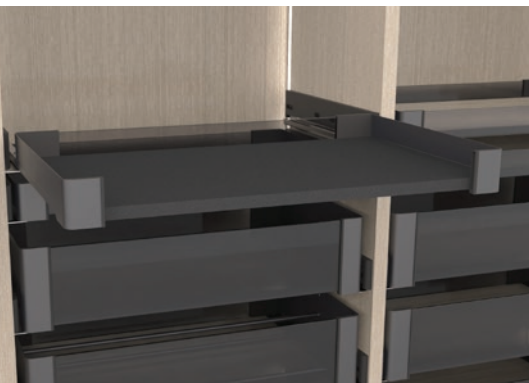

- Design s měkkými okraji a milimetrovým rámečkem
- Přístup na polici zepředu umožňuje pohodlný výsuv i při umístění na vyšší pozici.
- Využití celé šířky i u skříní na míru díky nastavitelné šířce 60 mm