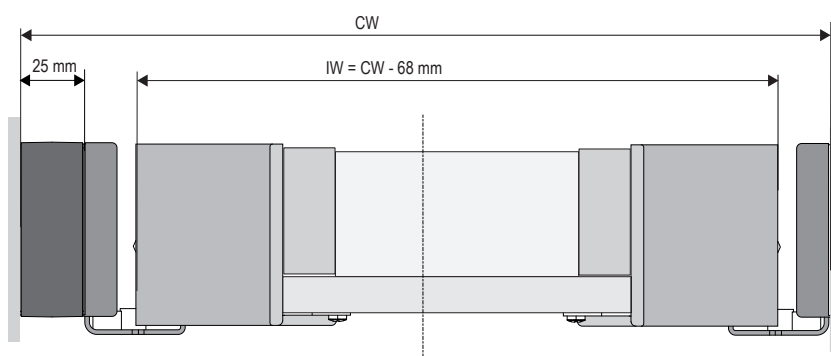

- Design s měkkými okraji a milimetrovým rámečkem
- Přístup na polici zepředu umožňuje pohodlný výsuv i při umístění na vyšší pozici.
- Využití celé šířky i u skříní na míru díky nastavitelné šířce 60 mm