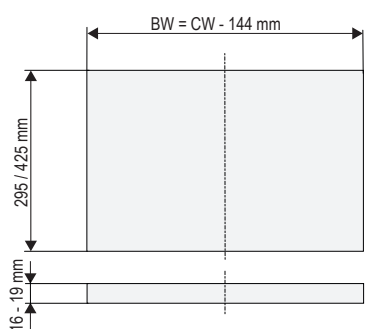

Výsuvný koš CONERO 72 H

- Design s hladkými okraji a milimetrovým rámečkem
- Přehled a elegance díky tónovaným bezpečnostním sklům
- Perfektní přístup díky modernímu plnovýsuvu
- Využití celé šířky i u skříní na míru díky nastavitelné šířce 60 mm.