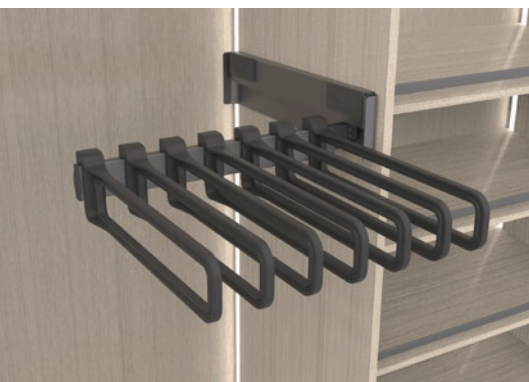

Distanční podložka CONERO

Jmenovitá délka	Světlá montážní hloubka (CD)	Rozměry Š × H × V (mm)	MJ 10
450 mm	475	25 × 453 × 69	238682.7818

Věšák na kalhoty CONERO Basic

- Perfektní úložiště pro kalhoty a sukně
- Pohodlný přístup díky odnímatelným ramínkům
- Každé ramínko má dvě patra pro zavěšení kalhot.
- Lze na požadovanou pozici do skříně kdykoliv domontovat.
- Snadná montáž vlevo/vpravo
- Hodí se do každé šatní skříně od vnitřní šířky 457 mm.