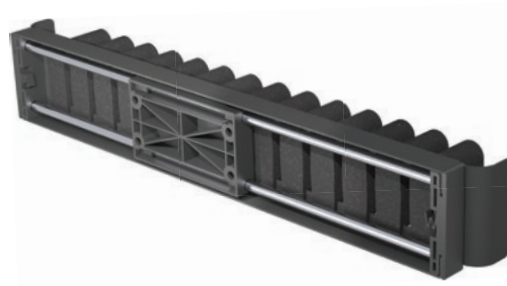

VÝSUVNÝ VĚŠÁK NA KRAVATY A OPASKY

Postranní prostor pod šatní tyčí je ideálním místem pro výsuvy CONERO na kravaty a opasky.

Univerzální držáky jsou ideální pro uložení opasků, kravat nebo i šátků a šál. Jejich měkký a neklouzavý materiál nepoškodí ani jemné hedvábné kravaty.

Zásobník umožňuje ukládání drobných předmětů, jako jsou manžetové knoflíčky nebo spony do kravaty, přímo ve skříni a je doplněn dalšími háčky na opasky.

MONTÁŽ & TECHNOLOGIE

Výsuvy na opasky a kravaty využívají jako částečný výsuv suché posuvné vodítko, takže nehrozí znečištění oděvů zavěšených ve skříni.

Protože je systém symetrický, lze výsuvy instalovat na levou i pravou stranu skříně. Panty ve dveřích lze snadno překlenout pomocí distanční podložky CONERO.

Jako další varianta je nabízen držák na opasek a kravatu bez výsuvné lišty ve stejném vzhladu. Ten lze namontovat například na vnitřní stranu dveří.

Výsuvy jsou k dispozici pro světlou hloubku 345 a 475 mm a lze je snadno instalovat do rastru otvorů 32 mm.

VÝSUVNÝ VĚŠÁK NA KALHOTY BASIC

Věšák na kalhoty Basic je jednostranný, při umístění pod šatní závěsnou tyč optimálně doplní prostor pod halenkami či košilemi. Na sedm ramínek zavěsíte 14 kalhot, vždy dvoje nad sebou. Stejně jako u ostatních výsuvných věšáků na kalhoty CONERO lze ramínka velmi snadno vyjmout.