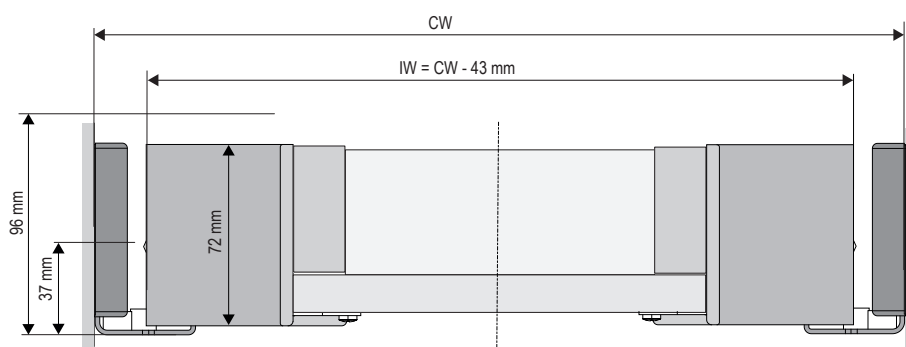

- Design s měkkými okraji a milimetrovým rámečkem
- Přístup na polici zepředu umožňuje pohodlný výsuv i při umístění na vyšší pozici.
- Využití celé šířky i u skříní na míru díky nastavitelné šířce 60 mm