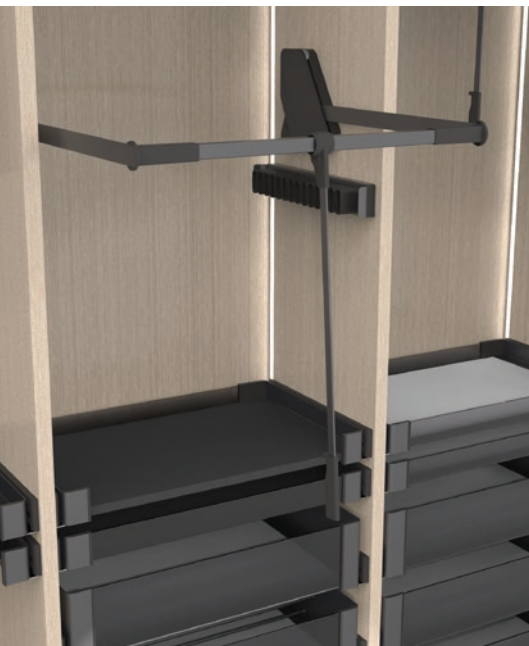

Sklopná šatní tyč CONERO

- Kombinuje snadný přístup a využití celé výšky skříně díky sklopnému závěsu na šaty.
- Pohodlná manipulace při nízkém i plném zatížení
- S nosností až 15 kg nejsou problémem ani těžké bundy a kabáty.
- Šetrné a bezpečné sklopení i při plném zatížení díky vyladěnému využití pákového efektu.