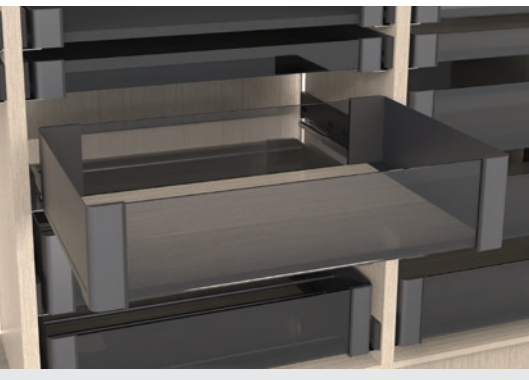

Výsuvný koš CONERO 168 H