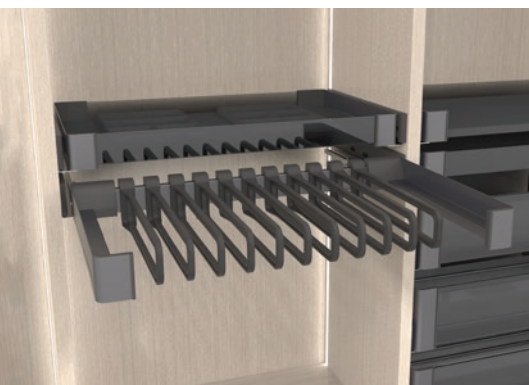

Věšák na kalhoty CONERO 72 H 475

Věšák na kalhoty

- Perfektní úložiště pro vaše kalhoty
- Plná funkčnost i při malé hloubce instalace
- Pohodlný přístup díky odnímatelným ramínkům
- Každé ramínko má dvě patra pro zavěšení kalhot.