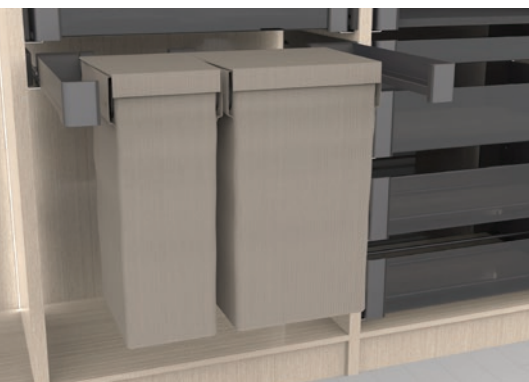

Můžete nařezat na míru.

Lišty na boty lze libovolně prodloužit spojením několika lišt.

Věšák na kalhoty CONERO 72 H 345

Věšák na kalhoty

- Perfektní úložiště pro vaše kalhoty
- Plná funkčnost i při malé hloubce instalace
- Pohodlný přístup díky odnímatelným ramínkům
- Každé ramínko má dvě patra pro zavěšení kalhot.