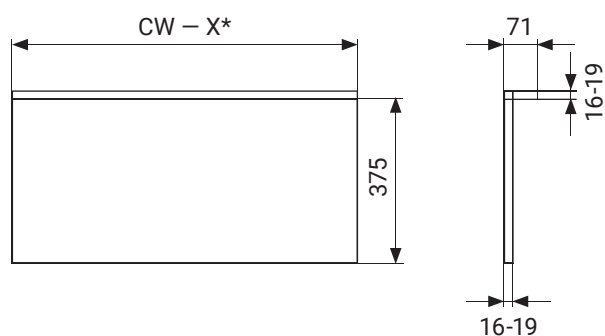

Konstrukční rozměry dřevěné police

*Informace na předchozí straně