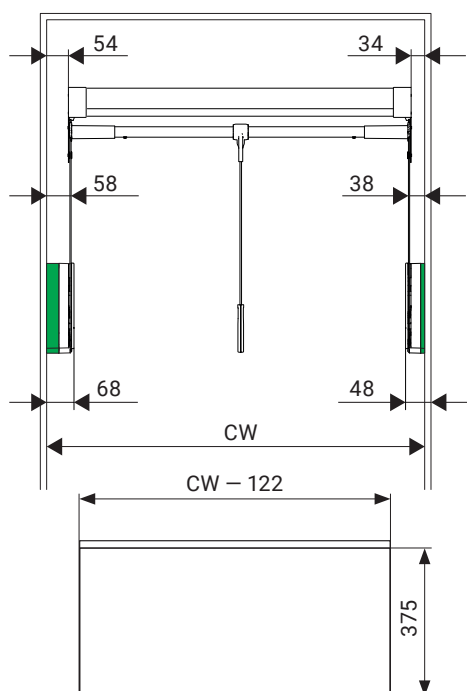

Sada obsahuje:

1 × distanční prvek

1 × montážní materiál

Rozměry Š × H × V	Barva	MJ 10
30 × 213 × 229	břidlice černá	238722.7818

Sklopná šatní tyč CONERO TOP

- Vytváří další úložný prostor nad šatní závěsnou tyčí, např. pro kabelky, klobouky a doplňky.
- Kombinuje snadný přístup a využití celé výšky skříně díky sklopnému závěsu na šaty.
- Pohodlná manipulace při nízkém i plném zatížení
- Šetrné a bezpečné sklopení i při plném zatížení díky samoregulační asistenci potřebné síly