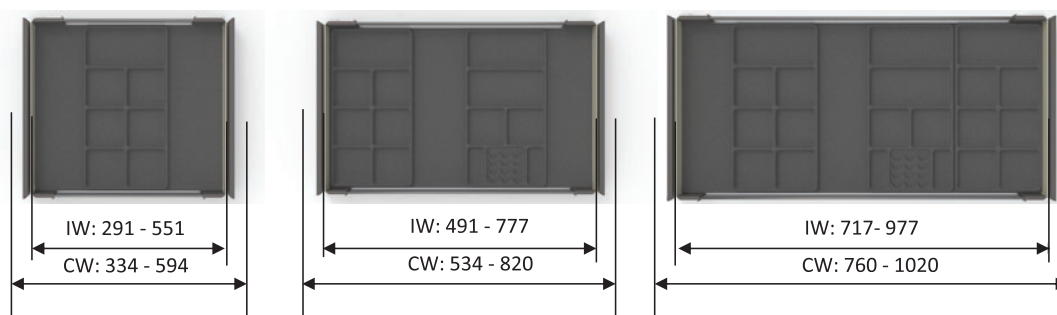

Doporučený počet vložek:

IW: Vnitřní šířka výsuvu

CW: Světlá šířka skříně (bez distanční podložky)