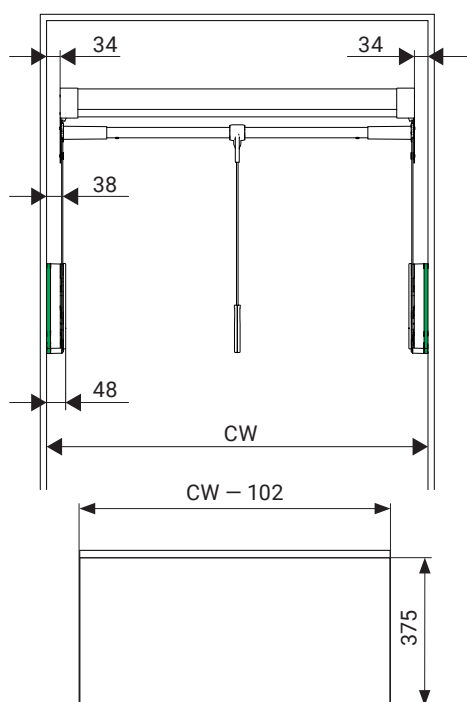

Sada obsahuje:

1 × distanční prvek

1 × montážní materiál

Rozměry Š × H × V	Barva	MJ 10
30 × 213 × 229	břidlice černá	238722.7818

Sklopná šatní tyč CONERO TOP

- Vytváří další úložný prostor nad šatní závěsnou tyčí, např. pro kabelky, klobouky a doplňky.
- Kombinuje snadný přístup a využití celé výšky skříně díky sklopnému závěsu na šaty.
- Pohodlná manipulace při nízkém i plném zatížení
- Šetrné a bezpečné sklopení i při plném zatížení díky samoregulační asistenci potřebné síly