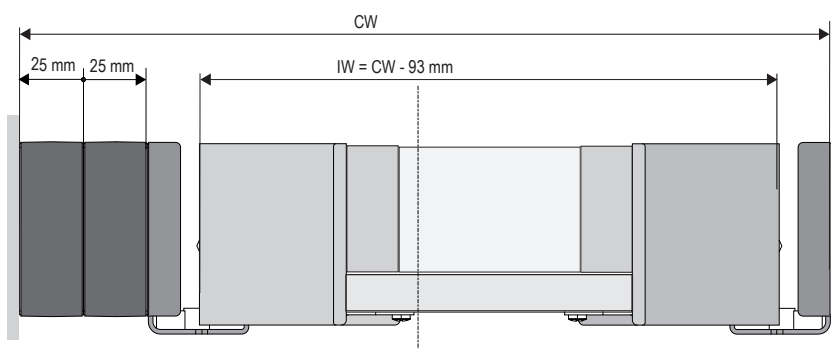

Distanční podložka CONERO

Jmenovitá délka	Světlá montážní hloubka (CD)	Rozměry Š × H × V (mm)	MJ 10
320 mm	345	25 × 323 × 69	238683.7818
450 mm	475	25 × 453 × 69	238682.7818

Barva: břidlice černá

Výsuvná police Komfort CONERO 72 H

- Design s měkkými okraji a milimetrovým rámečkem
- Přístup na polici zepředu umožňuje pohodlný výsuv i při umístění na vyšší pozici.
- Využití celé šířky i u skříní na míru díky nastavitelné šířce 60 mm