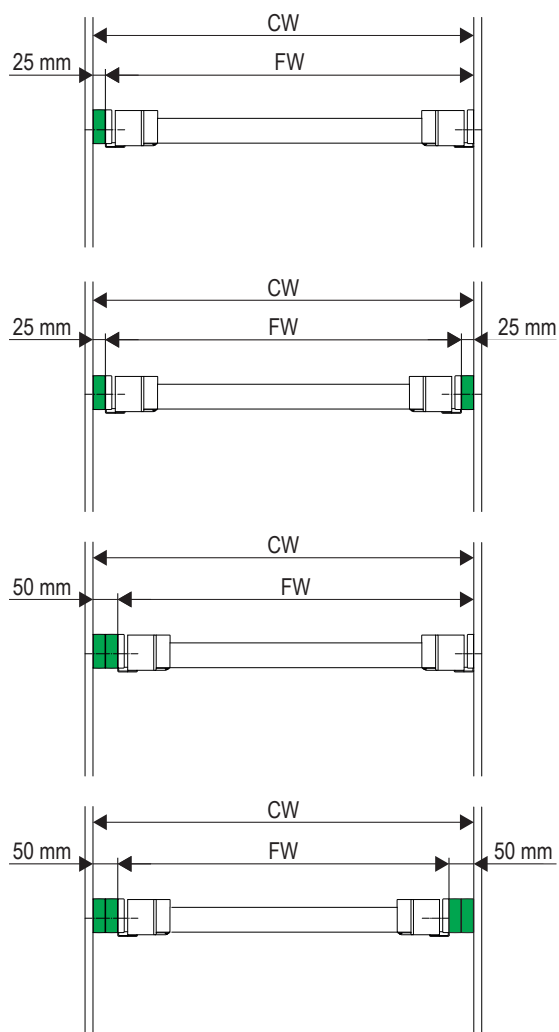

Věšák na kalhoty CONERO 72 H 475

- Perfektní úložiště pro vaše kalhoty
- Plná funkčnost i při malé hloubce instalace
- Pohodlný přístup díky odnímatelným ramínkům
- Každé ramínko má dvě patra pro zavěšení kalhot.

- Prádelní koše integrované do šatní skříně
- Rozdělení na více košů umožňuje roztřídit různé druhy prádla.
- Pohodlné vyjmutí košů díky odnímatelným ramínkům
- Možnost individuální kombinace košů na prádlo a ramínek na kalhoty