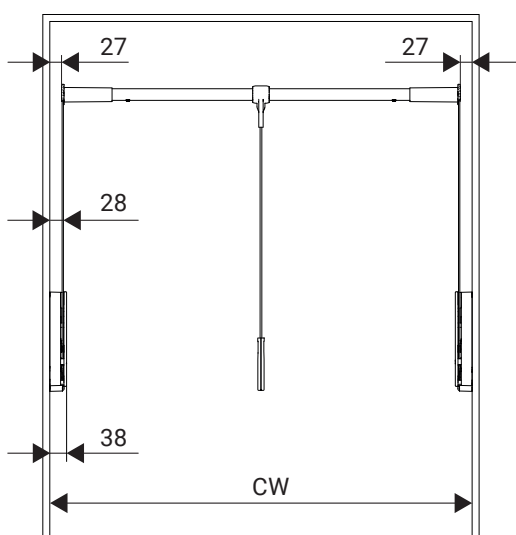

Sklopná šatní tyč CONERO

- Kombinuje snadný přístup a využití celé výšky skříně díky sklopnému závěsu na šaty.
- Pohodlná manipulace při nízkém i plném zatížení
- S nosností až 15 kg nejsou problémem ani těžké bundy a kabáty.
- Šetrné a bezpečné sklopení i při plném zatížení díky vyladěnému využití pákového efektu.