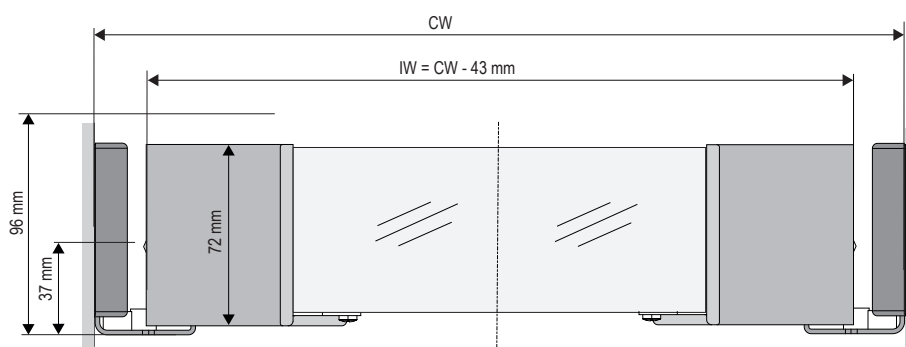

Výsuvný koš CONERO 72 H

- Design s hladkými okraji a milimetrovým rámečkem
- Přehled a elegance díky tónovaným bezpečnostním sklům
- Perfektní přístup díky modernímu plnovýsuvu
- Využití celé šířky i u skříní na míru díky nastavitelné šířce 60 mm.