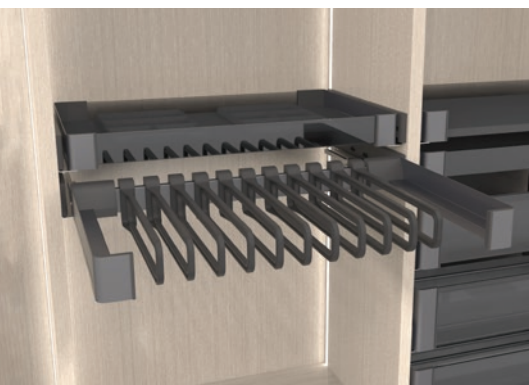

Věšák na kalhoty CONERO 72 H 345

Věšák na kalhoty

- Perfektní úložiště pro vaše kalhoty
- Plná funkčnost i při malé hloubce instalace
- Pohodlný přístup díky odnímatelným ramínkům
- Každé ramínko má dvě patra pro zavěšení kalhot.