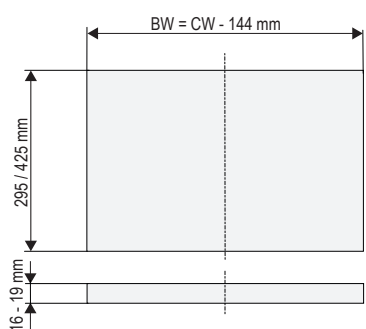

Distanční podložka CONERO

Jmenovitá délka	Světlá montážní hloubka (CD)	Rozměry Š × H × V (mm)	MJ 10
320 mm	345	25 × 323 × 69	238683.7818
450 mm	475	25 × 453 × 69	238682.7818

Barva: břidlice černá

Výsuvná police Komfort CONERO 72 H

- Design s měkkými okraji a milimetrovým rámečkem
- Přístup na polici zepředu umožňuje pohodlný výsuv i při umístění na vyšší pozici.
- Využití celé šířky i u skříní na míru díky nastavitelné šířce 60 mm