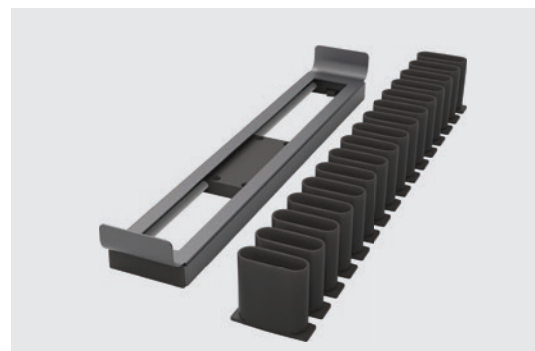

Výsuvný věšák CONERO na kravaty a opasky

Výsuvný věšák CONERO na kravaty a opasky

Světlá hloubka skříně (CD)	Rozměry Š × H × V (mm)	Černá MJ 1	Zlatá champagne MJ 1
475 mm	67 × 450 × 72	238379.7021	238379.9853
345 mm	67 × 320 × 72	238380.7021	238380.9853