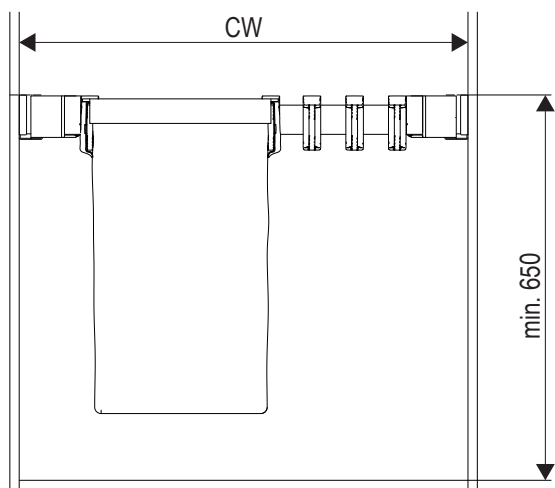

Věšák na kalhoty CONERO 72 H 345

- Perfektní úložiště pro vaše kalhoty
- Plná funkčnost i při malé hloubce instalace
- Pohodlný přístup díky odnímatelným ramínkům
- Každé ramínko má dvě patra pro zavěšení kalhot.

- Prádelní koše integrované do šatní skříně
- Rozdělení na více košů umožňuje roztřídit různé druhy prádla.
- Pohodlné vyjmutí košů díky odnímatelným ramínkům
- Možnost individuální kombinace košů na prádlo a ramínek na kalhoty