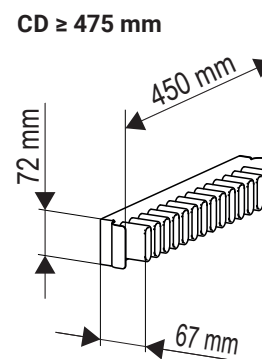

Výsuvný věšák CONERO na kravaty a opasky

- Měkký povrch pro šetrné ukládání opasků, kravat a šátků
- Vhodně vyplní volný úložný prostor pod věšákem na oblečení.
- Čistý výsuv – bez rizika pro poblíž zavěšené oblečení
- Lze na požadovanou pozici do skříně kdykoliv domontovat.
- Snadná montáž vlevo/vpravo

Fixní věšák CONERO na kravaty a opasky

- Měkký povrch pro šetrné ukládání opasků, kravat a šátků
- Fixní držák pro snadnou montáž na vnitřní stranu dveří
- Vhodně vyplní volný prostor na šatních dveřích nebo pod věšákem na oblečení.