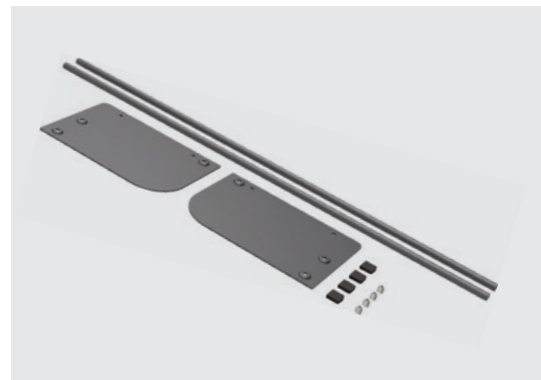

Úložný stojan na boty CONERO

Úložný stojan na boty CONERO

Rozměry Š × H × V (mm)	Maximální světlá šířka skříně	Barva	MJ 2	staré objednací číslo
715 × 211 × 142	762	černá	239584.7021	238684.7021
715 × 211 × 142	762	zlatá champagne	239584.9853	238684.9853
973 × 211 × 142	1020	černá	239585.7021	238685.7021
973 × 211 × 142	1020	zlatá champagne	239585.9853	238685.9853

Můžete nařezat na míru.

Pro plnovýsuv CD 475 mm jsou zapotřebí 2 kusy.