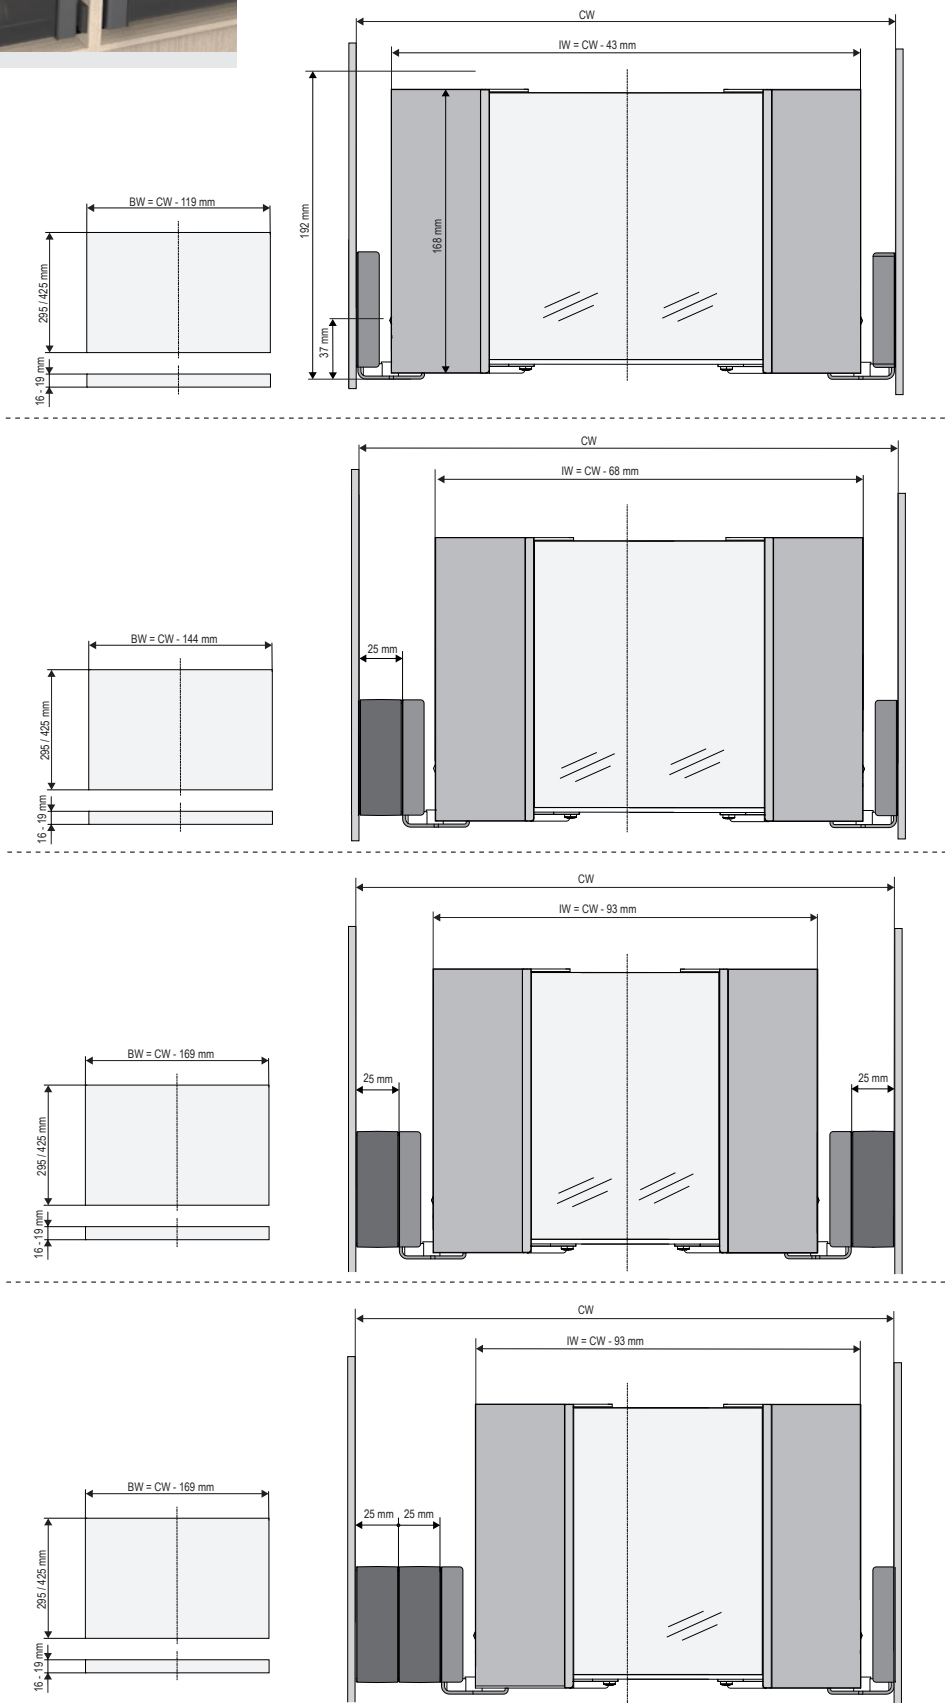

Ilustrace se odchyluje od standardní verze.

FUNKČNÍ VÝSUVY

Věšák na kalhoty má dvě patra, což umožňuje uložení dvou párů kalhot. Ramínka lze jednotlivě vyjmout pro snazší manipulaci s oběma páry.

I při malé hloubce skříně (345 mm) zůstává zachována plná funkčnost.

- Design s měkkými okraji a milimetrovým rámečkem
- Přístup na polici zepředu umožňuje pohodlný výsuv i při umístění na vyšší pozici.
- Využití celé šířky i u skříní na míru díky nastavitelné šířce 60 mm

Distanční podložka CONERO

Jmenovitá délka	Světlá montážní hloubka (CD)	Rozměry Š × H × V (mm)	MJ 10
320 mm	345	25 × 323 × 69	238683.7818
450 mm	475	25 × 453 × 69	238682.7818

Barva: břidlice černá

Výsuvný koš CONERO 168 H

- Design s měkkými okraji a milimetrovým rámečkem
- Přehled a elegance přes tónovaná bezpečnostní skla
- Perfektní přístup díky modernímu plnovýsuvu
- Využití celé šířky i u skříní na míru díky nastavitelné šířce 60 mm