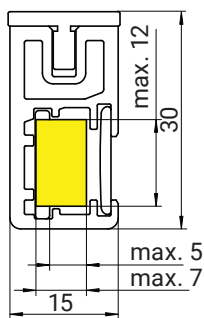

Přípustné rozměry
LED pásky pro použití
s montážní lištou