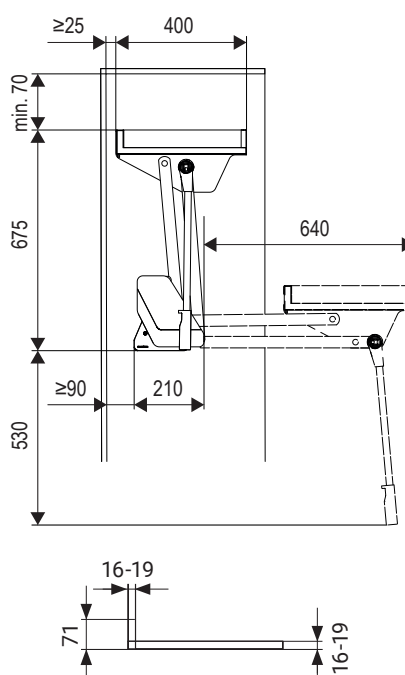

Sada obsahuje:

1 × distanční prvek

1 × montážní materiál

Rozměry Š × H × V	Barva	MJ 10
30 × 213 × 229	břidlice černá	238722.7818

Sklopná šatní tyč CONERO TOP

- Vytváří další úložný prostor nad šatní závěsnou tyčí, např. pro kabelky, klobouky a doplňky.
- Kombinuje snadný přístup a využití celé výšky skříně díky sklopnému závěsu na šaty.
- Pohodlná manipulace při nízkém i plném zatížení
- Šetrné a bezpečné sklopení i při plném zatížení díky samoregulační asistenci potřebné síly