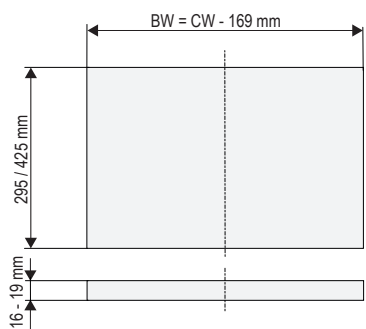

Výsuvný koš CONERO 72 H

- Design s hladkými okraji a milimetrovým rámečkem
- Přehled a elegance díky tónovaným bezpečnostním sklům
- Perfektní přístup díky modernímu plnovýsuvu
- Využití celé šířky i u skříní na míru díky nastavitelné šířce 60 mm.