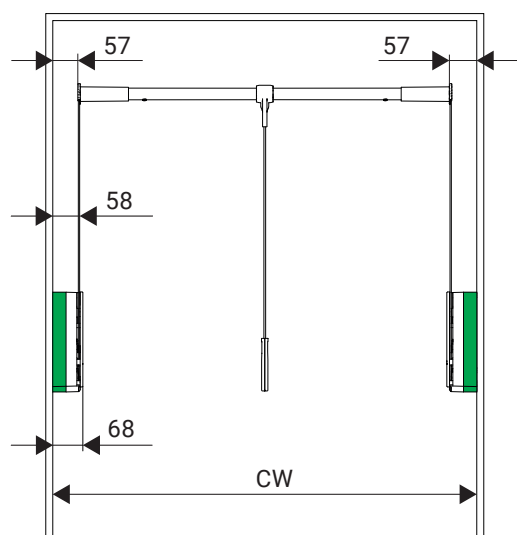

Sklopná šatní tyč CONERO

- Kombinuje snadný přístup a využití celé výšky skříně díky sklopnému závěsu na šaty.
- Pohodlná manipulace při nízkém i plném zatížení
- S nosností až 15 kg nejsou problémem ani těžké bundy a kabáty.
- Šetrné a bezpečné sklopení i při plném zatížení díky vyladěnému využití pákového efektu.