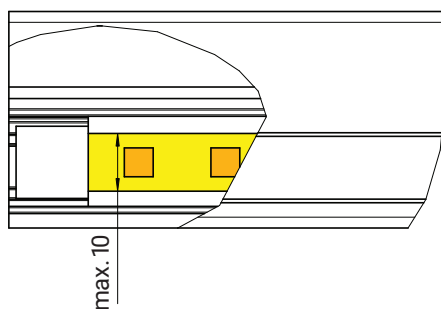

Šatní tyč CONERO

- Vysoce kvalitní práškově lakovaný hliník
- Verze s osvětlením
- Snadná integrace stávajících LED pásků
- Navíc komfortní řešení s LED profilem Kesseböhmer

Šatní tyč CONERO

Sada obsahuje:

- 1 × šatní tyč
- 1 × sada úchytů
- 1 × kluzný profil

Světlá šířka skříně (CW)	Rozměry Š × H × V	Černá	Zlatá champagne
		MJ 10	MJ 10
920	919 × 15 × 30	238901.7021	238901.9853
1220	1219 × 15 × 30	238902.7021	238902.9853

Můžete nařezat na míru.

Šatní tyč CONERO pro integraci LED pásku

Sada obsahuje:

- 1 × šatní tyč
- 1 × sada úchytů
- 1 × montážní lišta pro LED
- 1 × kluzný profil
- 1 × difuzor

Světlá šířka skříně (CW)	Rozměry Š × H × V	Černá	Zlatá champagne
		MJ 10	MJ 10
920	919 × 15 × 30	238724.7021	238724.9853
1220	1219 × 15 × 30	238725.7021	238725.9853

Můžete nařezat na míru.

Přípustné rozměry
LED pásky pro použití
s montážní lištou

Možnosti instalace s profilem Kesseböhmer LED (008973/ 008974)

Dálkové ovládání