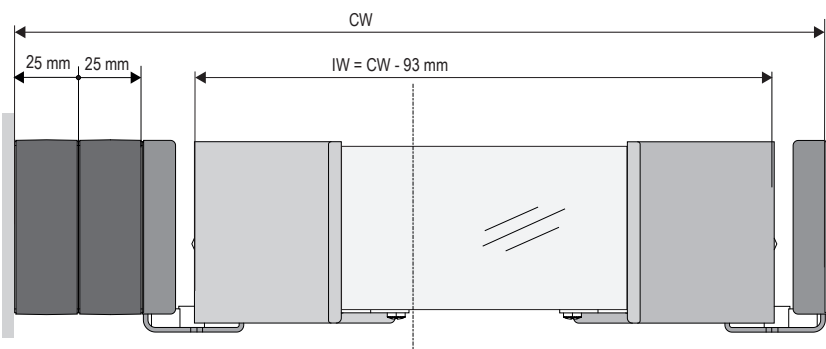

Výsuvný koš CONERO 72 H

- Design s hladkými okraji a milimetrovým rámečkem
- Přehled a elegance díky tónovaným bezpečnostním sklům
- Perfektní přístup díky modernímu plnovýsuvu
- Využití celé šířky i u skříní na míru díky nastavitelné šířce 60 mm.