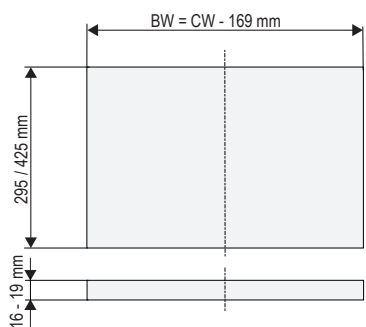

Výsuvný koš CONERO 72 H

- Design s hladkými okraji a milimetrovým rámečkem
- Přehled a elegance díky tónovaným bezpečnostním sklům
- Perfektní přístup díky modernímu plnovýsuvu
- Využití celé šířky i u skříní na míru díky nastavitelné šířce 60 mm.