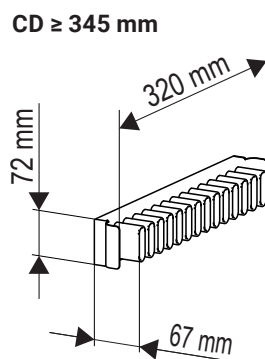

Výsuvný věšák CONERO na kravaty a opasky

- Měkký povrch pro šetrné ukládání opasků, kravat a šátků
- Vhodně vyplní volný úložný prostor pod věšákem na oblečení.
- Čistý výsuv – bez rizika pro poblíž zavěšené oblečení
- Lze na požadovanou pozici do skříně kdykoliv domontovat.
- Snadná montáž vlevo/vpravo

Fixní věšák CONERO na kravaty a opasky

- Měkký povrch pro šetrné ukládání opasků, kravat a šátků
- Fixní držák pro snadnou montáž na vnitřní stranu dveří
- Vhodně vyplní volný prostor na šatních dveřích nebo pod věšákem na oblečení.