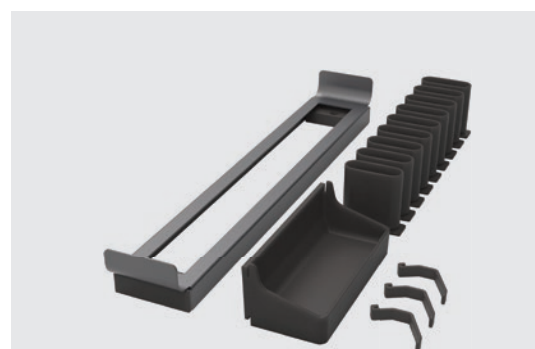

Fixní věšák CONERO na kravaty a opasky, s přihrádkou

Světlá hloubka skříně (CD)	Rozměry Š × H × V (mm)	Černá MJ 1	Zlatá champagne MJ 1
475 mm	67 × 450 × 72	238386.7021	238386.9853
345 mm	67 × 320 × 72	238387.7021	238387.9853