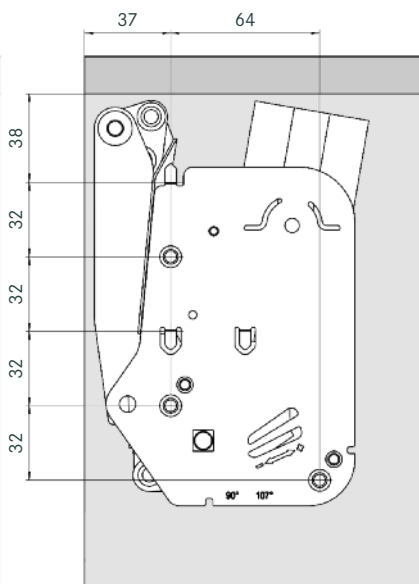

Levé kování

Levé kování s krytem (barva šedá)

Pohled zpredu

FREEflap forte

Pohled zprava (Levé kování)

Levé kování s krytem (barva šedá)

Pohled zpredu

Montážní schéma pro FREEflap mini a FREEflap forte

Montážní schéma pro dřevěná čela a široké alu profily

Montážní schéma pro 20ti mm alu profil

FREEflap mini

	FREEflap mini - A	FREEflap mini - B	FREEflap mini - C
Obj. číslo	27 1661.7035	27 1662.7035	27 1663.7035
Výška čela	Hmotnost čela*	Hmotnost čela*	Hmotnost čela*
mm	kg	kg	kg
≥200	1,8-4,8	3,7-8,2	7,0-15,3
≤225	1,6-4,2	3,2-7,3	6,1-13,3
≤250	1,3-3,8	2,9-6,4	5,4-11,8
≤275	1,2-3,3	2,5-5,7	4,8-10,6
≤300	1,1-3,1	2,3-5,2	4,4-9,7
≤325	1,0-2,8	2,1-4,8	4,0-8,8
≤350	0,9-2,7	2,0-4,4	3,7-8,2
≤375	0,9-2,4	1,8-4,2	3,5-7,6
≤400	0,8-2,2	1,7-3,8	3,2-7,0
≤425	0,7-2,0	1,6-3,6	3,0-6,6
≤450	0,7-2,0	1,5-3,3	2,8-6,2

*Hmotnost čela včetně úchytek

Sestava sady:

2 kování FREEflap mini (pravý a levý)
2 kryty kování (pravý a levý)
2 čelní úchyty

Úhel otevření: 107°

Barva: šedá

FREEflap forte

	FREEflap forte - D	FREEflap forte - E	FREEflap forte - F	FREEflap forte - G
Obj. číslo	27 1664.7035	27 1666.7035		27 1667.7035
		27 1665.7035		
Výška čela	Hmotnost čela*	Hmotnost čela*	Hmotnost čela*	Hmotnost čela*
mm	kg	kg	kg	kg
≥350	5,4-11,1	6,8-14,4	10,3-21,6	13,6-27,3
≤375	5,0-10,3	6,4-13,3	9,5-20,0	12,6-25,3
≤400	4,7-9,6	5,9-12,4	8,9-18,6	11,8-23,6
≤425	4,4-9,0	5,6-11,6	8,3-17,4	11,0-22,1
≤450	4,1-8,5	5,2-10,9	7,8-16,4	10,4-20,8
≤475	3,9-8,0	4,9-10,3	7,4-15,5	9,8-19,6
≤500	3,7-7,6	4,7-9,8	7,0-14,6	9,2-18,6
≤525	3,5-7,2	4,4-9,3	6,6-13,9	8,8-17,6
≤550	3,3-6,8	4,2-8,8	6,3-13,2	8,3-16,8
≤575	3,2-6,5	4,0-8,4	6,0-12,6	8,0-15,9
≤600	3,0-6,2	3,8-8,0	5,7-12,0	7,6-15,3
≤625	2,9-5,9	3,6-7,7	5,5-11,6	7,3-14,6
≤650	2,7-5,7	3,5-7,4	5,4-11,1	7,0-14,1

*Hmotnost čela včetně úchytek

Sestava sady:

2 kování FREEflap forte (pravý a levý)
2 kryty kování (pravý a levý)
2 čelní úchyty

Úhel otevření: 107°

Integrovaný omezovač úhlu otevření na 90°

Barva: šedá

Adapter