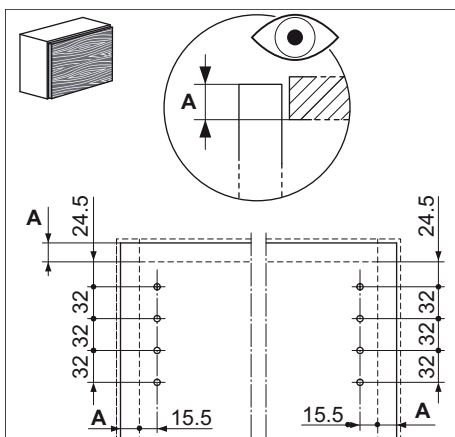

Levé kování

Levé kování s krytem (barva šedá)

Pohled zpredu

FREEflap forte

Pohled zprava (Levé kování)

Levé kování s krytem (barva šedá)

Pohled zpredu

Montážní schéma pro FREEflap mini a FREEflap forte

Montážní schéma pro dřevěná čela a široké alu profily

Montážní schéma pro 20ti mm alu profil

FREEflap mini

	FREEflap mini - A	FREEflap mini - B	FREEflap mini - C
Obj. číslo	27 1661.7035	27 1662.7035	27 1663.7035
Výška čela	Hmotnost čela*	Hmotnost čela*	Hmotnost čela*
mm	kg	kg	kg
≥200	1,8-4,8	3,7-8,2	7,0-15,3
≤225	1,6-4,2	3,2-7,3	6,1-13,3
≤250	1,3-3,8	2,9-6,4	5,4-11,8
≤275	1,2-3,3	2,5-5,7	4,8-10,6
≤300	1,1-3,1	2,3-5,2	4,4-9,7
≤325	1,0-2,8	2,1-4,8	4,0-8,8
≤350	0,9-2,7	2,0-4,4	3,7-8,2
≤375	0,9-2,4	1,8-4,2	3,5-7,6
≤400	0,8-2,2	1,7-3,8	3,2-7,0
≤425	0,7-2,0	1,6-3,6	3,0-6,6
≤450	0,7-2,0	1,5-3,3	2,8-6,2

*Hmotnost čela včetně úchytek

Sestava sady:

2 kování FREEflap mini (pravý a levý)
2 kryty kování (pravý a levý)
2 čelní úchyty

Úhel otevření: 107°

Barva: šedá

FREEflap forte

	FREEflap forte - D	FREEflap forte - E	FREEflap forte - F	FREEflap forte - G
Obj. číslo	27 1664.7035	27 1666.7035		27 1667.7035
		27 1665.7035		
Výška čela	Hmotnost čela*	Hmotnost čela*	Hmotnost čela*	Hmotnost čela*
mm	kg	kg	kg	kg
≥350	5,4-11,1	6,8-14,4	10,3-21,6	13,6-27,3
≤375	5,0-10,3	6,4-13,3	9,5-20,0	12,6-25,3
≤400	4,7-9,6	5,9-12,4	8,9-18,6	11,8-23,6
≤425	4,4-9,0	5,6-11,6	8,3-17,4	11,0-22,1
≤450	4,1-8,5	5,2-10,9	7,8-16,4	10,4-20,8
≤475	3,9-8,0	4,9-10,3	7,4-15,5	9,8-19,6
≤500	3,7-7,6	4,7-9,8	7,0-14,6	9,2-18,6
≤525	3,5-7,2	4,4-9,3	6,6-13,9	8,8-17,6
≤550	3,3-6,8	4,2-8,8	6,3-13,2	8,3-16,8
≤575	3,2-6,5	4,0-8,4	6,0-12,6	8,0-15,9
≤600	3,0-6,2	3,8-8,0	5,7-12,0	7,6-15,3
≤625	2,9-5,9	3,6-7,7	5,5-11,6	7,3-14,6
≤650	2,7-5,7	3,5-7,4	5,4-11,1	7,0-14,1

*Hmotnost čela včetně úchytek

Sestava sady:

2 kování FREEflap forte (pravý a levý)
2 kryty kování (pravý a levý)
2 čelní úchyty

Úhel otevření: 107°

Integrovaný omezovač úhlu otevření na 90°

Barva: šedá

Adapter