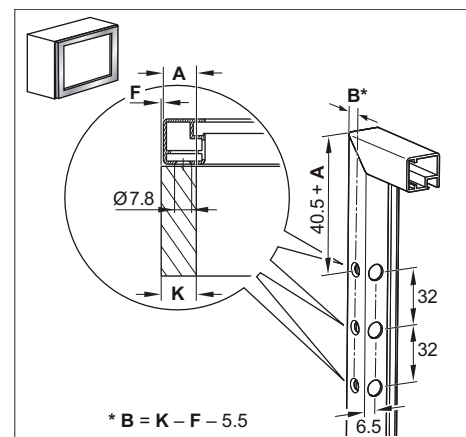

Levé kování

Levé kování s krytem (barva šedá)

Pohled zpredu

FREEflap forte

Pohled zprava (Levé kování)

Levé kování s krytem (barva šedá)

Pohled zpredu

Montážní schéma pro FREEflap mini a FREEflap forte

Montážní schéma pro dřevěná čela a široké alu profily

Montážní schéma pro 20ti mm alu profil

FREEflap mini

	FREEflap mini - A	FREEflap mini - B	FREEflap mini - C
Obj. číslo	27 1661.7035	27 1662.7035	27 1663.7035
Výška čela	Hmotnost čela*	Hmotnost čela*	Hmotnost čela*
mm	kg	kg	kg
≥200	1,8-4,8	3,7-8,2	7,0-15,3
≤225	1,6-4,2	3,2-7,3	6,1-13,3
≤250	1,3-3,8	2,9-6,4	5,4-11,8
≤275	1,2-3,3	2,5-5,7	4,8-10,6
≤300	1,1-3,1	2,3-5,2	4,4-9,7
≤325	1,0-2,8	2,1-4,8	4,0-8,8
≤350	0,9-2,7	2,0-4,4	3,7-8,2
≤375	0,9-2,4	1,8-4,2	3,5-7,6
≤400	0,8-2,2	1,7-3,8	3,2-7,0
≤425	0,7-2,0	1,6-3,6	3,0-6,6
≤450	0,7-2,0	1,5-3,3	2,8-6,2

*Hmotnost čela včetně úchytek

Sestava sady:

2 kování FREEflap mini (pravý a levý)
2 kryty kování (pravý a levý)
2 čelní úchyty

Úhel otevření: 107°

Barva: šedá

FREEflap forte

	FREEflap forte - D	FREEflap forte - E	FREEflap forte - F	FREEflap forte - G
Obj. číslo	27 1664.7035	27 1666.7035		27 1667.7035
		27 1665.7035		
Výška čela	Hmotnost čela*	Hmotnost čela*	Hmotnost čela*	Hmotnost čela*
mm	kg	kg	kg	kg
≥350	5,4-11,1	6,8-14,4	10,3-21,6	13,6-27,3
≤375	5,0-10,3	6,4-13,3	9,5-20,0	12,6-25,3
≤400	4,7-9,6	5,9-12,4	8,9-18,6	11,8-23,6
≤425	4,4-9,0	5,6-11,6	8,3-17,4	11,0-22,1
≤450	4,1-8,5	5,2-10,9	7,8-16,4	10,4-20,8
≤475	3,9-8,0	4,9-10,3	7,4-15,5	9,8-19,6
≤500	3,7-7,6	4,7-9,8	7,0-14,6	9,2-18,6
≤525	3,5-7,2	4,4-9,3	6,6-13,9	8,8-17,6
≤550	3,3-6,8	4,2-8,8	6,3-13,2	8,3-16,8
≤575	3,2-6,5	4,0-8,4	6,0-12,6	8,0-15,9
≤600	3,0-6,2	3,8-8,0	5,7-12,0	7,6-15,3
≤625	2,9-5,9	3,6-7,7	5,5-11,6	7,3-14,6
≤650	2,7-5,7	3,5-7,4	5,4-11,1	7,0-14,1

*Hmotnost čela včetně úchytek

Sestava sady:

2 kování FREEflap forte (pravý a levý)
2 kryty kování (pravý a levý)
2 čelní úchyty

Úhel otevření: 107°

Integrovaný omezovač úhlu otevření na 90°

Barva: šedá

Adapter