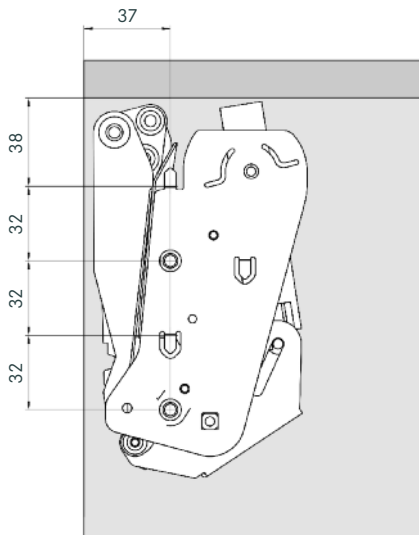

Levé kování

Levé kování s krytem (barva šedá)

Pohled zpredu

FREEflap forte

Pohled zprava (Levé kování)

Levé kování s krytem (barva šedá)

Pohled zpredu

Montážní schéma pro FREEflap mini a FREEflap forte

Montážní schéma pro dřevěná čela a široké alu profily

Montážní schéma pro 20ti mm alu profil

FREEflap mini

	FREEflap mini - A	FREEflap mini - B	FREEflap mini - C
Obj. číslo	27 1661.7035	27 1662.7035	27 1663.7035
Výška čela	Hmotnost čela*	Hmotnost čela*	Hmotnost čela*
mm	kg	kg	kg
≥200	1,8-4,8	3,7-8,2	7,0-15,3
≤225	1,6-4,2	3,2-7,3	6,1-13,3
≤250	1,3-3,8	2,9-6,4	5,4-11,8
≤275	1,2-3,3	2,5-5,7	4,8-10,6
≤300	1,1-3,1	2,3-5,2	4,4-9,7
≤325	1,0-2,8	2,1-4,8	4,0-8,8
≤350	0,9-2,7	2,0-4,4	3,7-8,2
≤375	0,9-2,4	1,8-4,2	3,5-7,6
≤400	0,8-2,2	1,7-3,8	3,2-7,0
≤425	0,7-2,0	1,6-3,6	3,0-6,6
≤450	0,7-2,0	1,5-3,3	2,8-6,2

*Hmotnost čela včetně úchytek

Sestava sady:

2 kování FREEflap mini (pravý a levý)
2 kryty kování (pravý a levý)
2 čelní úchyty

Úhel otevření: 107°

Barva: šedá

FREEflap forte

	FREEflap forte - D	FREEflap forte - E	FREEflap forte - F	FREEflap forte - G
Obj. číslo	27 1664.7035	27 1666.7035		27 1667.7035
		27 1665.7035		
Výška čela	Hmotnost čela*	Hmotnost čela*	Hmotnost čela*	Hmotnost čela*
mm	kg	kg	kg	kg
≥350	5,4-11,1	6,8-14,4	10,3-21,6	13,6-27,3
≤375	5,0-10,3	6,4-13,3	9,5-20,0	12,6-25,3
≤400	4,7-9,6	5,9-12,4	8,9-18,6	11,8-23,6
≤425	4,4-9,0	5,6-11,6	8,3-17,4	11,0-22,1
≤450	4,1-8,5	5,2-10,9	7,8-16,4	10,4-20,8
≤475	3,9-8,0	4,9-10,3	7,4-15,5	9,8-19,6
≤500	3,7-7,6	4,7-9,8	7,0-14,6	9,2-18,6
≤525	3,5-7,2	4,4-9,3	6,6-13,9	8,8-17,6
≤550	3,3-6,8	4,2-8,8	6,3-13,2	8,3-16,8
≤575	3,2-6,5	4,0-8,4	6,0-12,6	8,0-15,9
≤600	3,0-6,2	3,8-8,0	5,7-12,0	7,6-15,3
≤625	2,9-5,9	3,6-7,7	5,5-11,6	7,3-14,6
≤650	2,7-5,7	3,5-7,4	5,4-11,1	7,0-14,1

*Hmotnost čela včetně úchytek

Sestava sady:

2 kování FREEflap forte (pravý a levý)
2 kryty kování (pravý a levý)
2 čelní úchyty

Úhel otevření: 107°

Integrovaný omezovač úhlu otevření na 90°

Barva: šedá

Adapter