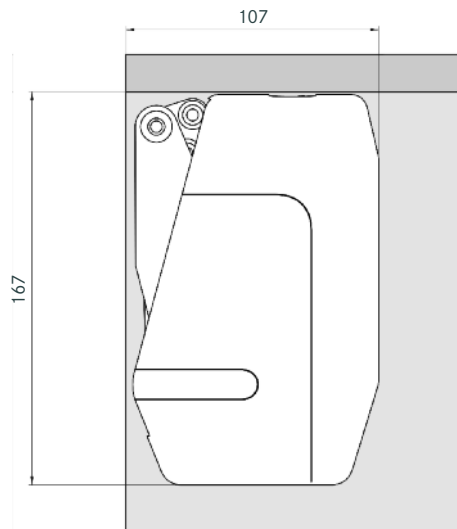

Levé kování s krytem (barva šedá)