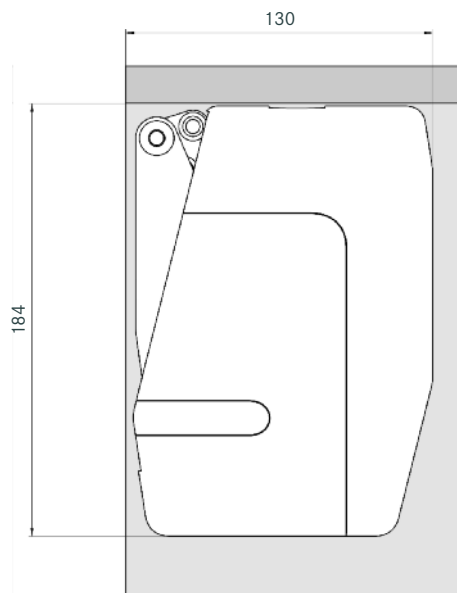

Levé kování

Levé kování s krytem (barva šedá)

Pohled zpredu

FREEflap forte

Pohled zprava (Levé kování)

Levé kování s krytem (barva šedá)

Pohled zpredu

Montážní schéma pro FREEflap mini a FREEflap forte

Montážní schéma pro dřevěná čela a široké alu profily

Montážní schéma pro 20ti mm alu profil

FREEflap mini

	FREEflap mini - A	FREEflap mini - B	FREEflap mini - C
Obj. číslo	27 1661.7035	27 1662.7035	27 1663.7035
Výška čela	Hmotnost čela*	Hmotnost čela*	Hmotnost čela*
mm	kg	kg	kg
≥200	1,8-4,8	3,7-8,2	7,0-15,3
≤225	1,6-4,2	3,2-7,3	6,1-13,3
≤250	1,3-3,8	2,9-6,4	5,4-11,8
≤275	1,2-3,3	2,5-5,7	4,8-10,6
≤300	1,1-3,1	2,3-5,2	4,4-9,7
≤325	1,0-2,8	2,1-4,8	4,0-8,8
≤350	0,9-2,7	2,0-4,4	3,7-8,2
≤375	0,9-2,4	1,8-4,2	3,5-7,6
≤400	0,8-2,2	1,7-3,8	3,2-7,0
≤425	0,7-2,0	1,6-3,6	3,0-6,6
≤450	0,7-2,0	1,5-3,3	2,8-6,2

*Hmotnost čela včetně úchytek

Sestava sady:

2 kování FREEflap mini (pravý a levý)
2 kryty kování (pravý a levý)
2 čelní úchyty

Úhel otevření: 107°

Barva: šedá

FREEflap forte

	FREEflap forte - D	FREEflap forte - E	FREEflap forte - F	FREEflap forte - G
Obj. číslo	27 1664.7035	27 1666.7035		27 1667.7035
		27 1665.7035		
Výška čela	Hmotnost čela*	Hmotnost čela*	Hmotnost čela*	Hmotnost čela*
mm	kg	kg	kg	kg
≥350	5,4-11,1	6,8-14,4	10,3-21,6	13,6-27,3
≤375	5,0-10,3	6,4-13,3	9,5-20,0	12,6-25,3
≤400	4,7-9,6	5,9-12,4	8,9-18,6	11,8-23,6
≤425	4,4-9,0	5,6-11,6	8,3-17,4	11,0-22,1
≤450	4,1-8,5	5,2-10,9	7,8-16,4	10,4-20,8
≤475	3,9-8,0	4,9-10,3	7,4-15,5	9,8-19,6
≤500	3,7-7,6	4,7-9,8	7,0-14,6	9,2-18,6
≤525	3,5-7,2	4,4-9,3	6,6-13,9	8,8-17,6
≤550	3,3-6,8	4,2-8,8	6,3-13,2	8,3-16,8
≤575	3,2-6,5	4,0-8,4	6,0-12,6	8,0-15,9
≤600	3,0-6,2	3,8-8,0	5,7-12,0	7,6-15,3
≤625	2,9-5,9	3,6-7,7	5,5-11,6	7,3-14,6
≤650	2,7-5,7	3,5-7,4	5,4-11,1	7,0-14,1

*Hmotnost čela včetně úchytek

Sestava sady:

2 kování FREEflap forte (pravý a levý)
2 kryty kování (pravý a levý)
2 čelní úchyty

Úhel otevření: 107°

Integrovaný omezovač úhlu otevření na 90°

Barva: šedá

Adapter