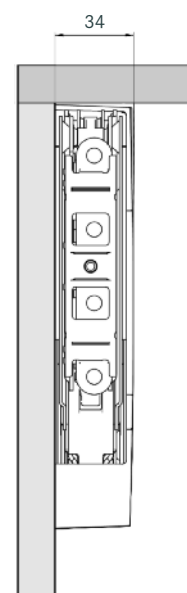

Levé kování

Levé kování s krytem (barva šedá)

Pohled zpredu

FREEflap forte

Pohled zprava (Levé kování)

Levé kování s krytem (barva šedá)

Pohled zpredu

Montážní schéma pro FREEflap mini a FREEflap forte

Montážní schéma pro dřevěná čela a široké alu profily

Montážní schéma pro 20ti mm alu profil

FREEflap mini

	FREEflap mini - A	FREEflap mini - B	FREEflap mini - C
Obj. číslo	27 1661.7035	27 1662.7035	27 1663.7035
Výška čela	Hmotnost čela*	Hmotnost čela*	Hmotnost čela*
mm	kg	kg	kg
≥200	1,8-4,8	3,7-8,2	7,0-15,3
≤225	1,6-4,2	3,2-7,3	6,1-13,3
≤250	1,3-3,8	2,9-6,4	5,4-11,8
≤275	1,2-3,3	2,5-5,7	4,8-10,6
≤300	1,1-3,1	2,3-5,2	4,4-9,7
≤325	1,0-2,8	2,1-4,8	4,0-8,8
≤350	0,9-2,7	2,0-4,4	3,7-8,2
≤375	0,9-2,4	1,8-4,2	3,5-7,6
≤400	0,8-2,2	1,7-3,8	3,2-7,0
≤425	0,7-2,0	1,6-3,6	3,0-6,6
≤450	0,7-2,0	1,5-3,3	2,8-6,2

*Hmotnost čela včetně úchytek

Sestava sady:

2 kování FREEflap mini (pravý a levý)
2 kryty kování (pravý a levý)
2 čelní úchyty

Úhel otevření: 107°

Barva: šedá

FREEflap forte

	FREEflap forte - D	FREEflap forte - E	FREEflap forte - F	FREEflap forte - G
Obj. číslo	27 1664.7035	27 1666.7035		27 1667.7035
		27 1665.7035		
Výška čela	Hmotnost čela*	Hmotnost čela*	Hmotnost čela*	Hmotnost čela*
mm	kg	kg	kg	kg
≥350	5,4-11,1	6,8-14,4	10,3-21,6	13,6-27,3
≤375	5,0-10,3	6,4-13,3	9,5-20,0	12,6-25,3
≤400	4,7-9,6	5,9-12,4	8,9-18,6	11,8-23,6
≤425	4,4-9,0	5,6-11,6	8,3-17,4	11,0-22,1
≤450	4,1-8,5	5,2-10,9	7,8-16,4	10,4-20,8
≤475	3,9-8,0	4,9-10,3	7,4-15,5	9,8-19,6
≤500	3,7-7,6	4,7-9,8	7,0-14,6	9,2-18,6
≤525	3,5-7,2	4,4-9,3	6,6-13,9	8,8-17,6
≤550	3,3-6,8	4,2-8,8	6,3-13,2	8,3-16,8
≤575	3,2-6,5	4,0-8,4	6,0-12,6	8,0-15,9
≤600	3,0-6,2	3,8-8,0	5,7-12,0	7,6-15,3
≤625	2,9-5,9	3,6-7,7	5,5-11,6	7,3-14,6
≤650	2,7-5,7	3,5-7,4	5,4-11,1	7,0-14,1

*Hmotnost čela včetně úchytek

Sestava sady:

2 kování FREEflap forte (pravý a levý)
2 kryty kování (pravý a levý)
2 čelní úchyty

Úhel otevření: 107°

Integrovaný omezovač úhlu otevření na 90°

Barva: šedá

Adapter