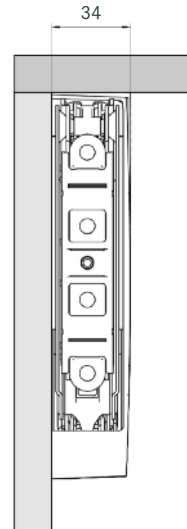

Pohled zpredu