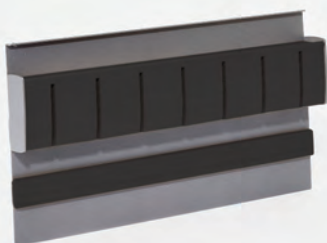

00 8906 BxTxH
350 x 45 x 200

Magnet-Messerhalter

LINERO MosaiQ

Dekor: Kunststoff, schwarzgrau

Farbnummer:
Titangrau 9843
Graphitschwarz 9844