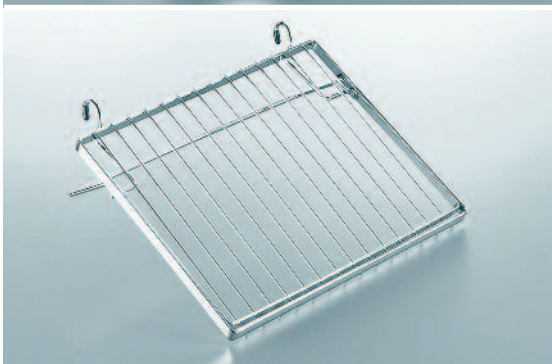

00 8044 BxTxH
450 x 50 x 360

Kochbuchablage LINERO
klappbar

Farbnummer:
Chrom glanz 0005
Chrom matt 0018
Edelstahl-Optik 0019
vergoldet 0011