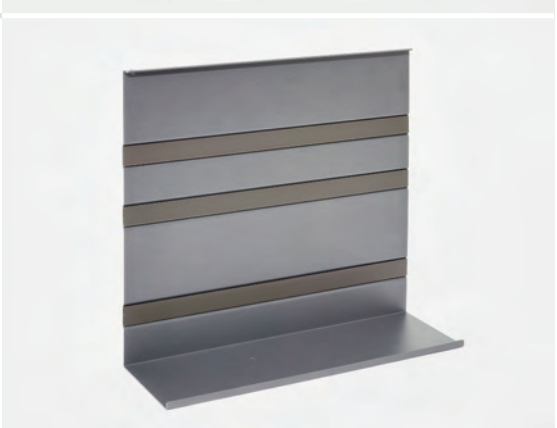

Universalablage 300		
LINERO MosaiQ		
	BxTxH	
	350 x 110 x 300	00 8914
Farbnummer:		
Titangrau	9843	
Graphitschwarz	9844	
	Stellfläche:	
	350 x 107