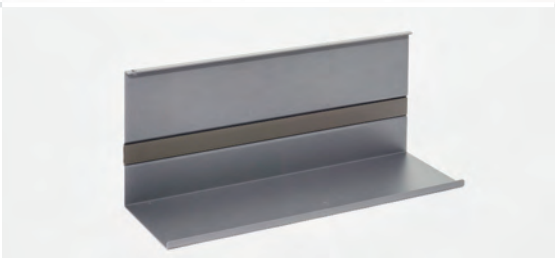

Universalablage 140		
LINERO MosaiQ		
	BxTxH	
	350 x 110 x 140	00 8912
Farbnummer:		
Titangrau	9843	
Graphitschwarz	9844	
	Stellfläche:	
	350 x 107