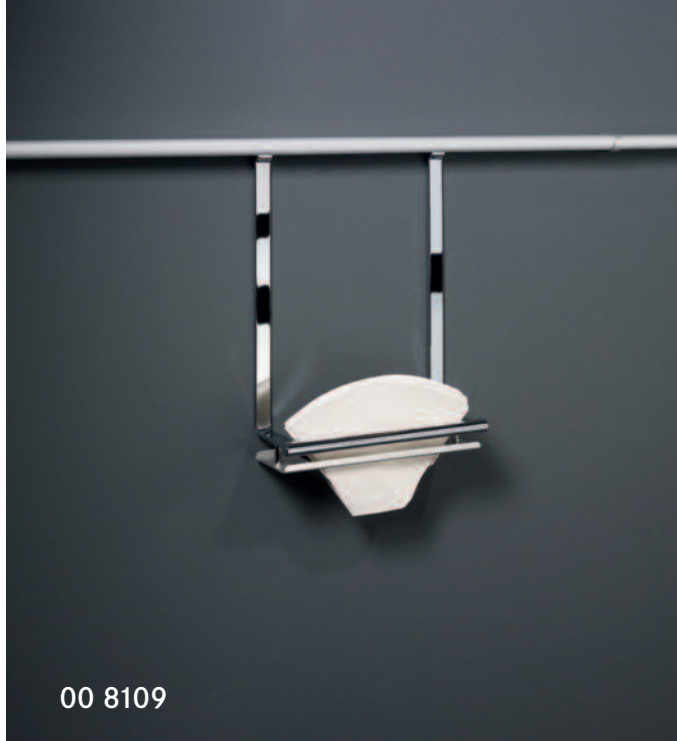

LINERO 2000

00 8109