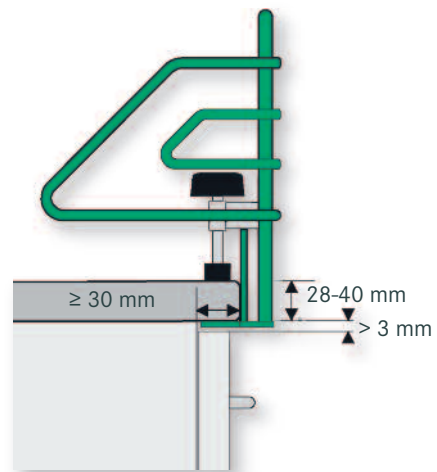

Maße (mm)

BxTxH
 455 x 185 x 270
 455 x 185 x 150

Art.-Nr.

00 8045
 00 8046

Mixerhalter LINERO

Farbnummer:
 Chrom glanz 0005
 Chrom matt 0018
 Edelstahl-Optik 0019
 vergoldet 0011

BxTxH
 280 x 145 x 270

00 8047

Deckelhalter LINERO

Farbnummer:
 Chrom glanz 0005
 Chrom matt 0018
 Edelstahl-Optik 0019
 vergoldet 0011

BxTxH
 93 x 80 x 275

00 8051

Topfrost LINERO

zum Einhängen in Relingrohr
 Ø 16 mm

Farbnummer:
 Chrom glanz 0005
 Chrom matt 0018

BxTxH
 200 x 300 x 35

00 8068

Herd-Kindersicherung –
das aufklemmbare Schutzgitter.

Einfach montiert – gut gesichert

Kindersicherung
aufklemmbar; für 60er-Kochfeld

Farbnummer:
Chrom glanz 0005

Art.-Nr. Maße (mm)