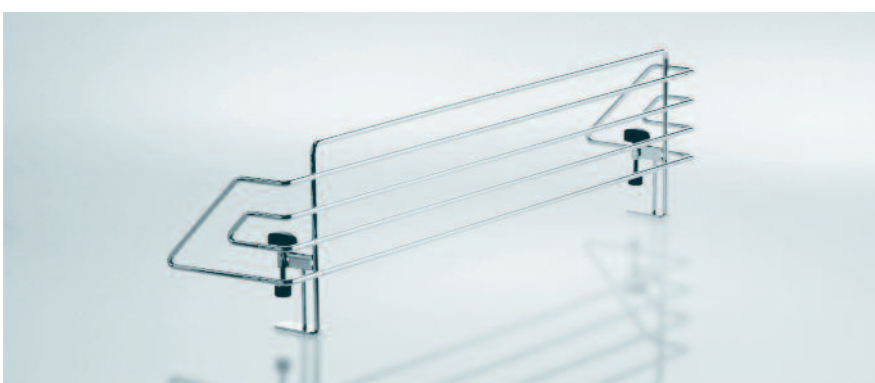

BxTxH
 200 x 300 x 35

00 8068

Herd-Kindersicherung –
das aufklemmbare Schutzgitter.

Einfach montiert – gut gesichert

Kindersicherung
aufklemmbar; für 60er-Kochfeld

Farbnummer:
Chrom glanz 0005

Art.-Nr. Maße (mm)