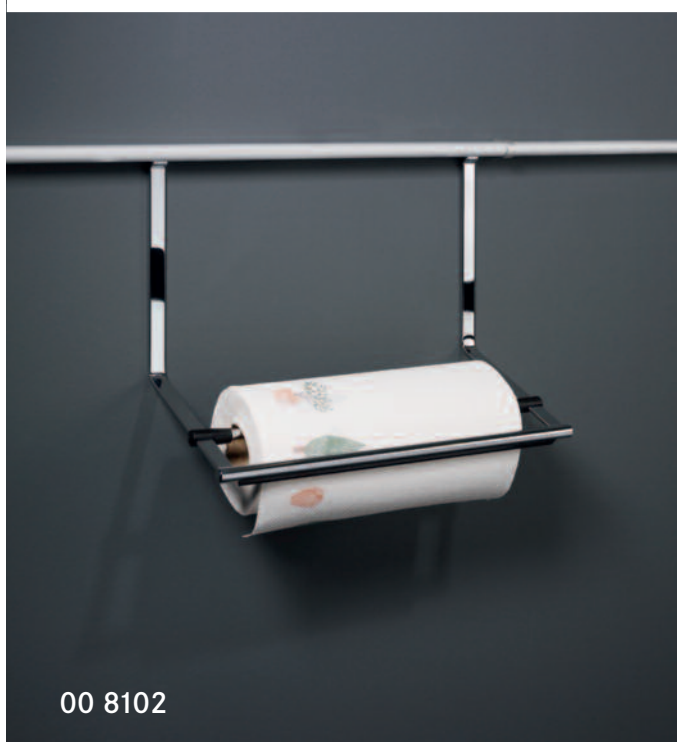

LINERO 2000

00 8109

00 8114

00 8102

00 8116

00 8105

00 8120