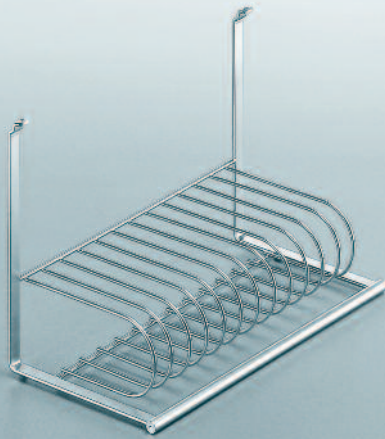

Deckelhalter
LINERO 2000

Farbnummer:
Alu-Optik 0018
Edelstahl-Optik 0019
Bicolor 0005

BxTxH
115 x 80 x 256 **00 8115**

Art.-Nr. Maße (mm)

00 8109 BxTxH
195 x 80 x 286

**Halter für Kaffeefilter
LINERO 2000**

Farbnummer:
Alu-Optik 0018
Edelstahl-Optik 0019
Bicolor 0005

00 8116 BxTxH
380 x 190 x 255

**Teller- und Schneidbretthalter
LINERO 2000**

für 12 Teller
bis max. 250 Ø und
max. 23 mm Tellerhöhe

Farbnummer:
Alu-Optik 0018
Edelstahl-Optik 0019
Bicolor 0005