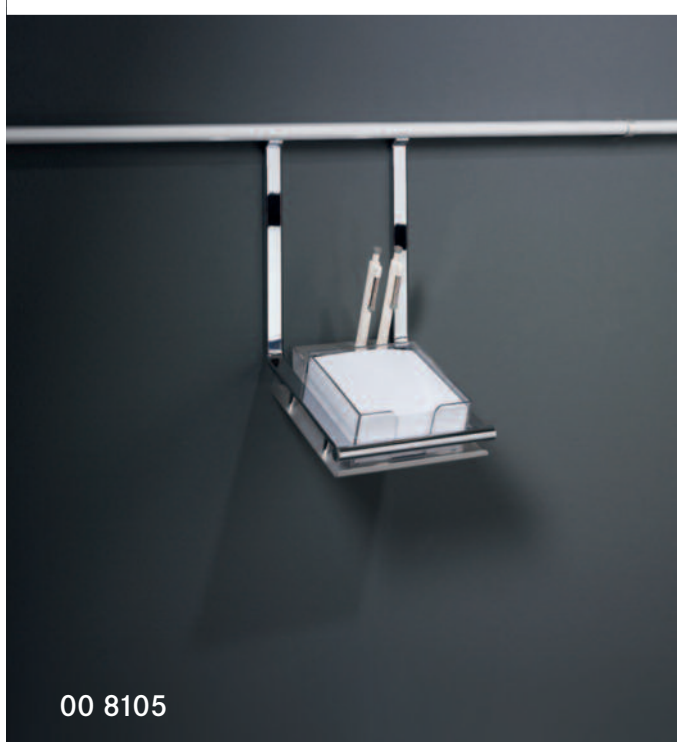

Noch mehr Ideen
pro Zentimeter.

Typisch Kesseböhmer ist die Verbindung von Form und Funktion, Qualität und Design. Das flexible System lässt sich beliebig um viele praktische Haushaltshilfen erweitern. Ein besonderes Highlight ist beispielsweise der 3-etagige Rollenhalter. Seine patentierte Wippe lässt den Benutzer die Frischhaltefolie knitterfrei abreißen. Nur eines der vielen Beispiele für eine ganze Serie patentierter Ideen.

LINERO 2000 –
ein Klassiker seit vielen Jahren.

LINERO 2000

00 8109

00 8114

00 8102

00 8116

00 8105

00 8120