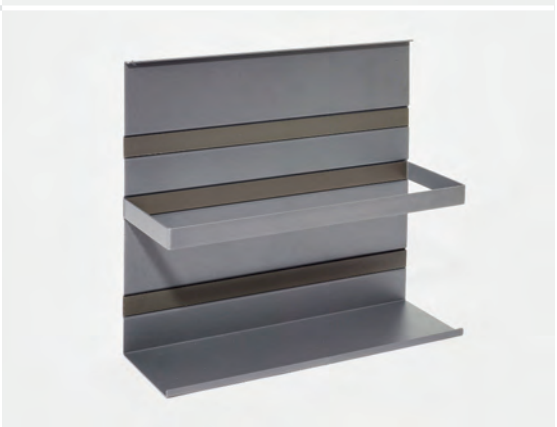

Universalablage 300 mit Bügel		
LINERO MosaiQ		
	BxTxH	
	350 x 110 x 300	00 8919
Farbnummer:		
Titangrau	9843	
Graphitschwarz	9844	
	Stellfläche:	
	350 x 107