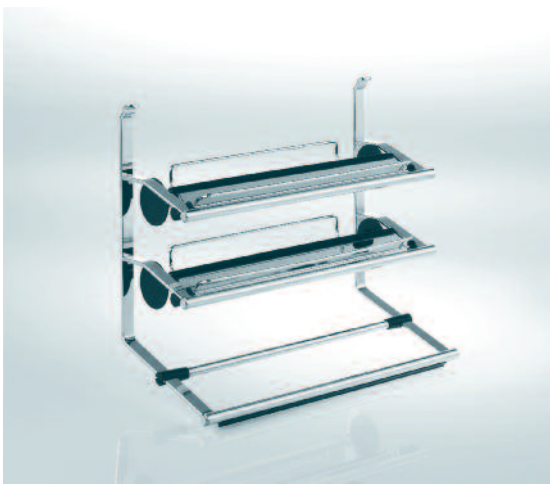

Art.-Nr. Maße (mm)

00 8117 BxTxH
352 x 150 x 305

Rollenhalter
ROLLINERO 2000

3-etagig mit Abrissvorrichtung
für Alu- und Frischhaltefolie

Farbnummer:
Alu-Optik 0018
Edelstahl-Optik 0019
Bicolor 0005

Patent und DGBM angemeldet