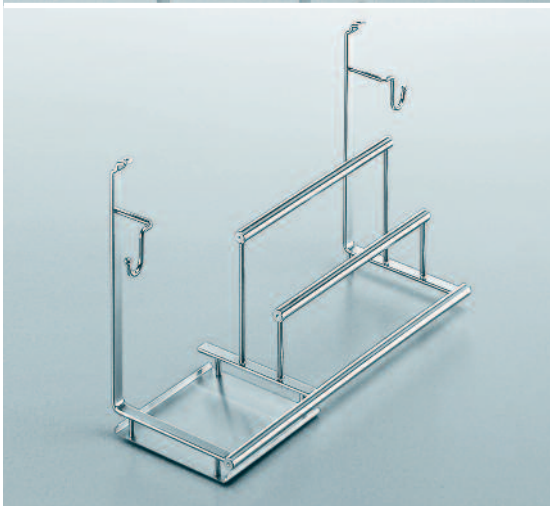

Der Mixerhalter für das erfolgreiche Nischensystem LINERO 2000

Art.-Nr. Maße (mm)

00 8120 295 x 150 x 271

**Mixerhalter
LINERO 2000**

Farbnummer:
Alu-Optik 0018
Edelstahl-Optik 0019
Bicolor 0005

00 8098 505 x 150 x 271

**Spülutensilienhalter
LINERO 2000**

Farbnummer:
Alu-Optik 0018
Edelstahl-Optik 0019
Bicolor 0005

00 8114 147 x 150 x 336

**Köcherhalter
LINERO 2000**
inkl. Köcher

Farbnummer:
Alu-Optik 0018
Edelstahl-Optik 0019
Bicolor 0005

Das **Elegante** mit dem **Nützlichen** verbunden.

Das klassische Relingsystem, das in jeder Küche das Elegante mit dem Nützlichen verbindet. Alle Funktionselemente werden an die Relingstangen gehängt. Einfach zu platzieren, dort, wo sie gebraucht werden.