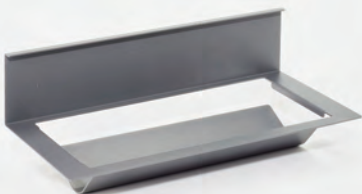

Universalablage 140		
LINERO MosaiQ		
	BxTxH	
	350 x 110 x 140	00 8912
Farbnummer:		
Titangrau	9843	
Graphitschwarz	9844	
	Stellfläche:	
	350 x 107	

Universalablage 200		
LINERO MosaiQ		
	BxTxH	
	350 x 110 x 200	00 8913
Farbnummer:		
Titangrau	9843	
Graphitschwarz	9844	
	Stellfläche:	
	350 x 107	

Universalablage 300		
LINERO MosaiQ		
	BxTxH	
	350 x 110 x 300	00 8914
Farbnummer:		
Titangrau	9843	
Graphitschwarz	9844	
	Stellfläche:	
	350 x 107	

Universalablage 200 mit Bügel		
LINERO MosaiQ		
	BxTxH	
	350 x 110 x 200	00 8918
Farbnummer:		
Titangrau	9843	
Graphitschwarz	9844	
	Stellfläche:	
	350 x 107	

Universalablage 300 mit Bügel		
LINERO MosaiQ		
	BxTxH	
	350 x 110 x 300	00 8919
Farbnummer:		
Titangrau	9843	
Graphitschwarz	9844	
	Stellfläche:	
	350 x 107	

Art.-Nr. Maße (mm)

00 8927 BxTxH
350 x 110 x 300Stellfläche:
350 x 107**Memoboard 300****LINERO MosaiQ**Magnetboard und Schreibtafel
(Universalablage mit beschreib- und ab-
waschbarer Glasrückwand; trägt Magnete)Farbnummer:
Titangrau 9843
Graphitschwarz 984400 8908 BxTxH
350 x 155 x 120**Papierrollenhalter****LINERO MosaiQ**